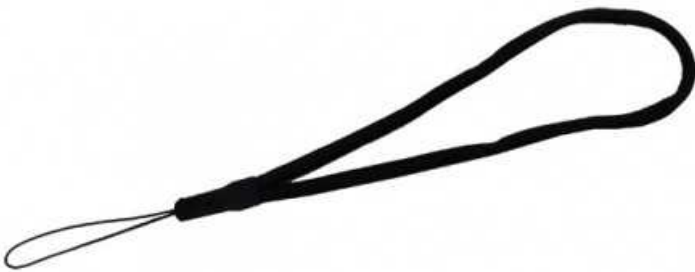

# Lampe led Lumitorch S1 325 lumens ( livrée avec étuis, 3 piles, et dragonne )

## Codes produits :

Référence 520LUM023

EAN13 : -

CUP : -

### Lampe Lumitorch S1 led 325 lumens

Lampe tactique en aluminium

- LED CREE Q4

- Interrupteur multi-modes permettant **4 modes de fonctionnement** :

• **Fort** : Faisceau haut (100%) pour une utilisation optimale et un éclairage longue portée

- Portée: 250 m

- Livrée avec un holster et une dragonne

**\*\*\*EXCELLENT RAPPORT QUALITE PRIX\*\*\***

**Article non remisable**