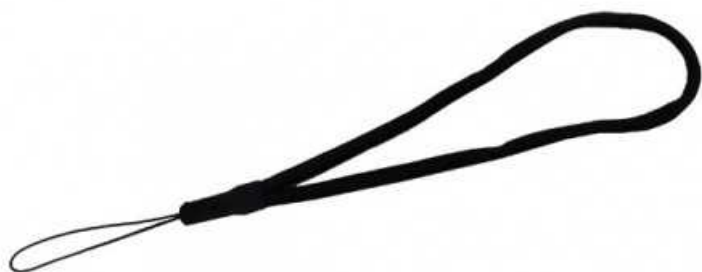

# Lampe led Lumitorch S1 325 lumens ( livrée avec étuis, 3 piles, et dragonne )

## Codes produits :

Référence 520LUM023

EAN13 : -

CUP : -

### Lampe Lumitorch S1 led 325 lumens

Lampe tactique en aluminium

- LED CREE Q4

- Interrupteur multi-modes permettant **4 modes de fonctionnement** :

• **Fort** : Faisceau haut (100%) pour une utilisation optimale et un éclairage longue portée

- Portée: 250 m

- Livrée avec un holster et une dragonne

**\*\*\*EXCELLENT RAPPORT QUALITE PRIX\*\*\***

**Article non remisable**