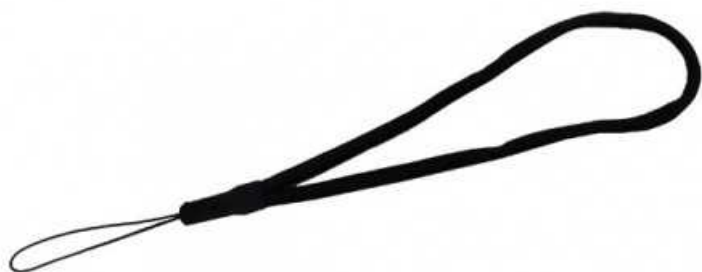

Lampe led Lumitorch S1 325 lumens (livrée avec étuis, 3 piles, et dragonne)

Codes produits :

Référence 520LUM023

EAN13 : -

CUP : -

Galerie de produits :

Description du produit :

Lampe Lumitorch S1 led 325 lumens

Lampe tactique en aluminium

- LED CREE Q4

- Interrupteur multi-modes permettant **4 modes de fonctionnement** :

• **Fort** : Faisceau haut (100%) pour une utilisation optimale et un éclairage longue portée

- **S.O.S** : code international Morse pour une utilisation en situation de secours

- Corps en aluminium aéro 6061-36

- Ultra léger et compact (72 g sans piles et longueur de seulement 11,8 cm)

- 3 piles AAA incluses

- Portée: 250 m

- Livrée avec un holster et une dragonne

*****EXCELLENT RAPPORT QUALITE PRIX*****

Article non remisable