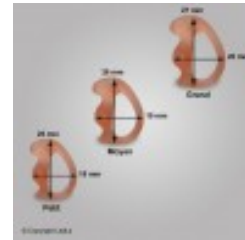

Insert d'oreille BESOUND moulé gauche

Codes produits :

Référence -

EAN13 : -

CUP : -

Galerie de produits :

Description du produit :

Insert d'oreille moulé pour oreille gauche :

Remplace le bouchon pour un confort supérieur : l'insert se branche au bout du prolongateur à la place du bouchon.

Discret il est translucide et couleur chair.

Disponible dans 3 tailles différentes : petit, moyen, grand (voir photo avec mesures).

Existe pour oreille droite.