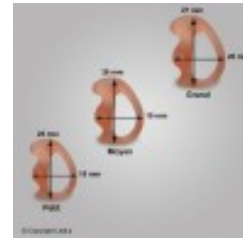

## Insert d'oreille BESOUND moulé droit

### Description du produit :

Insert d'oreille moulé pour oreille droite :

Remplace le bouchon pour un confort supérieur : l'insert d'oreille se branche sur le prolongateur à la place de l'oreillette.

Sa matière translucide et sa couleur chair rendent cet insert très discret.

Disponible dans 3 tailles différentes : petit, moyen, grand (voir photo avec mesures).

Existe pour oreille gauche.