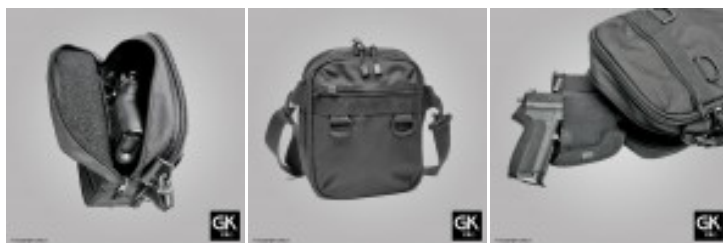

Description du produit :

Sacchoche TASK BAG GK

Pionière des sacchoches de missions civiles, la Task Bag GK vous accompagne partout. Indispensable de la **bagagerie civile**, elle est discrète et fonctionnelle pour faciliter l'accès à vos accessoires à grâce à ces différents compartiments.

Ses coutures renforcées et brodées ainsi que ses zips et sa bouclerie haute résistance assureront une durée de vie incomparable à votre sacchoche, le tout en protégeant vos effectifs.

Équipé d'un système M.O.L.L.E, vous pourrez personnaliser votre sacchoche à votre guise. En plus de son étui à chargeur et son PAD holster universel inclus.

Caractéristiques :

- **3 compartiments.**
- Système **M.O.L.L.E**
- Dimensions : 22 x 25,5 x 8,5 cm.
- Fixé par système auto-agripant