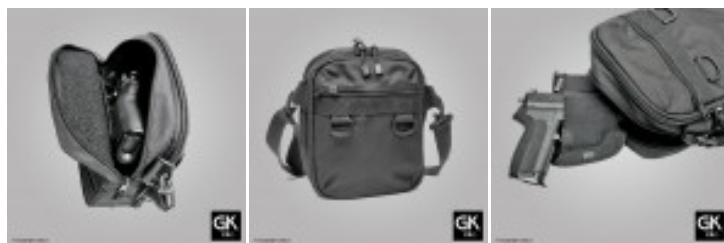

Description du produit :

Sacchoche TASK BAG GK

Pionière des sacchoches de missions civiles, la Task Bag GK vous accompagne partout. Indispensable de la **bagagerie civile**, elle est discrète et fonctionnelle pour faciliter l'accès à vos accessoires à grâce à ces différents compartiments.

Ses coutures renforcée et brodées ainsi que ses zips et sa bouclerie haute résistance assurerons une durée de vie incomparable à votre sacchoche, le tout en protégeant vos effectifs.

Équipé d'un système M.O.L.L.E, vous pourrez personnaliser votre sacchoche à votre guise. En plus de son étui à chargeur et son PAD holster universel inclus.

Caractéristiques :

- **3 compartiments.**
- Système **M.O.L.L.E**
- Dimensions : 22 x 25,5 x 8,5 cm.
- Fixé par système auto-agripant