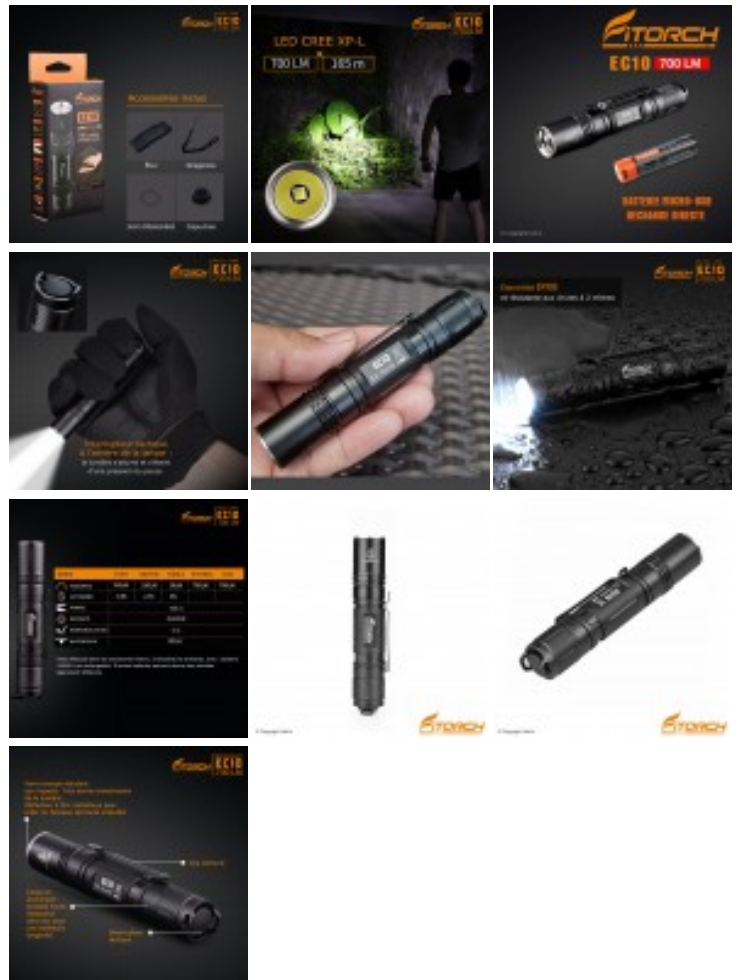

Fitorch EC10 - 700 Lumens - 10 cm - 1 accus 14500 USB inclu

Codes produits :

Référence 520FITEC10
EAN13 : 192102000016
CUP : -

Galerie de produits :

© Copyright LbdLs

Description du produit :

Lampe Fitorch EC10 : Fonctionne avec une batterie 14500 Li-ion rechargeable par prise directe micro-USB (fournie) ou avec une pile LR6-AA (non fournie).

Pensée pour un usage quotidien, la EC10 est petite, légère et très simple d'utilisation grâce à son bouton d'allumage tactique.

Livrée avec :

1 batterie 14500 Li-ion recharge micro USB directe

1 étui nylon passage ceinture 7 cm

1 dragonne

1 joint d'étanchéité supplémentaire

1 caoutchouc de bouton d'allumage supplémentaire