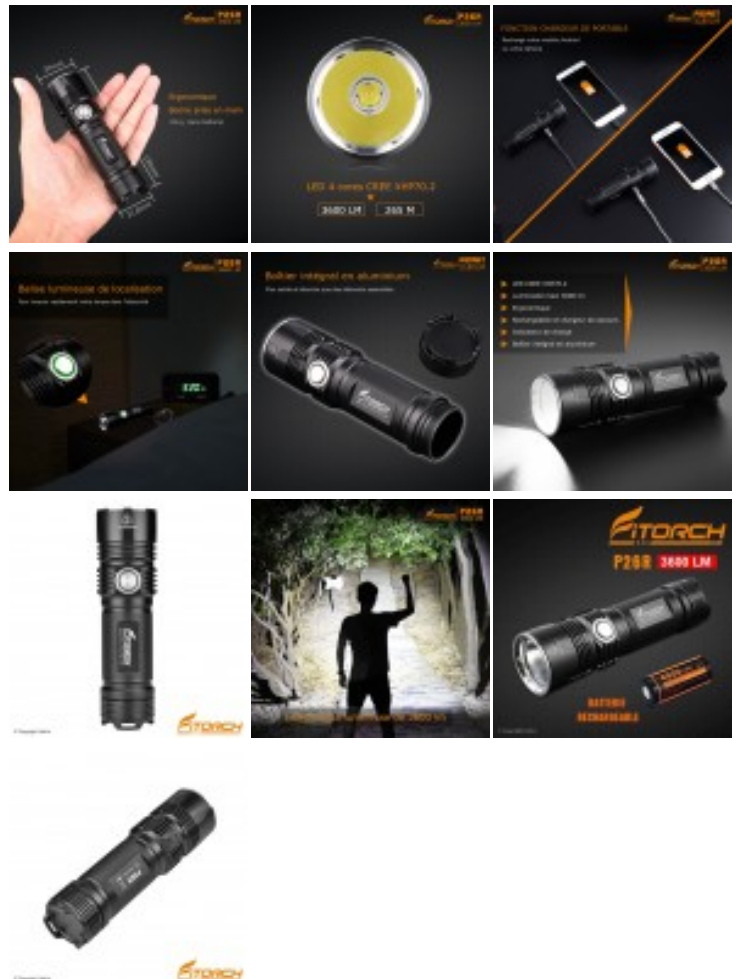

Fitorch P26R - 3600 lumens - 1 accu 26650

Codes produits :

Référence 520FITP26R

EAN13 : 192102000061

CUP : -

Galerie de produits :

© Copyright LbdLs

FITORCH

Description du produit :

Lampe Fitorch P26R - 3600 Lumens :

Fonctionne avec une batterie 26650 Li-ion 4500 mAh rechargeable (fournie)

Profitez de 3600 lumens grâce à la FITORCH P26R équipée d'un indicateur de charge.

Elle vous garantira jusqu'à 150 heures d'autonomie en faible consommation, vous permettant également de recharger votre smartphone grâce à sa fonction power bank.

Livrée avec :

- 1 batterie 26650 Li-ion rechargeable
- 1 étui nylon passage ceinture 7 cm
- 1 dragonne
- 1 joint d'étanchéité supplémentaire
- 1 cordon micro USB
- 1 kit USB pour utiliser la lampe comme powerbank