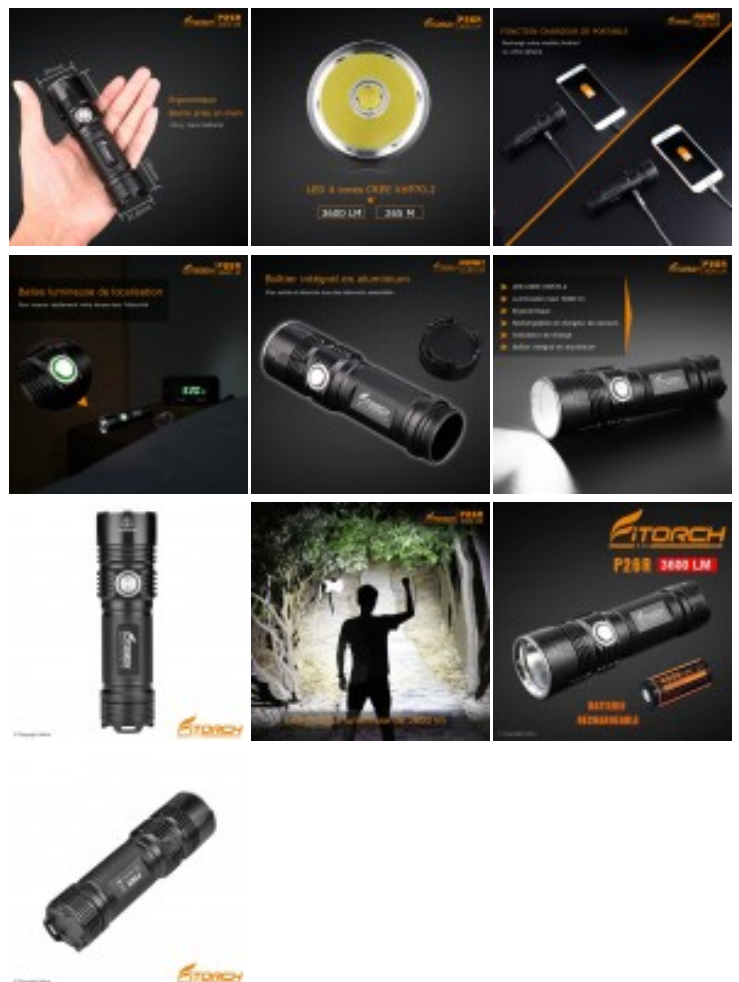

Fitorch P26R - 3600 lumens - 1 accu 26650

Codes produits :

Référence 520FITP26R

EAN13 : 192102000061

CUP : -

Galerie de produits :

© Copyright LbdLs

FITORCH

Description du produit :

Lampe Fitorch P26R - 3600 Lumens :

Fonctionne avec une batterie 26650 Li-ion 4500 mAh rechargeable (fournie)

Profitez de 3600 lumens grâce à la FITORCH P26R équipée d'un indicateur de charge.

Elle vous garantira jusqu'à 150 heures d'autonomie en faible consommation, vous permettant également de recharger votre smartphone grâce à sa fonction power bank.

Livrée avec :

- 1 batterie 26650 Li-ion rechargeable
- 1 étui nylon passage ceinture 7 cm
- 1 dragonne
- 1 joint d'étanchéité supplémentaire
- 1 cordon micro USB
- 1 kit USB pour utiliser la lampe comme powerbank