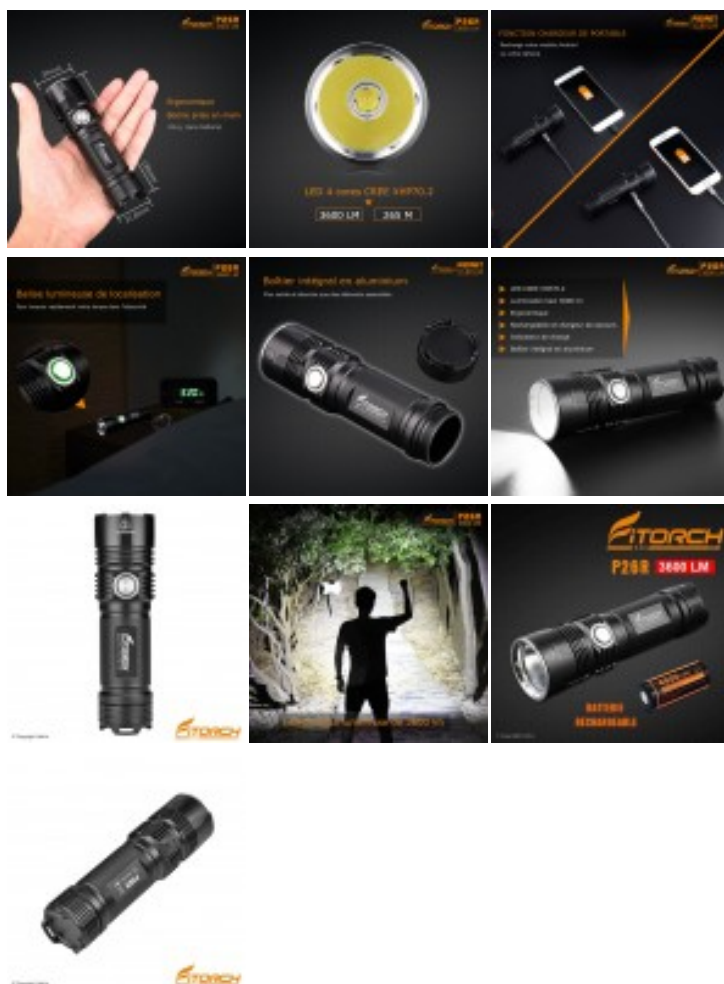

Galerie de produits :

© Copyright LbdLs

FITORCH

Description du produit :

Lampe Fitorch P26R - 3600 Lumens :