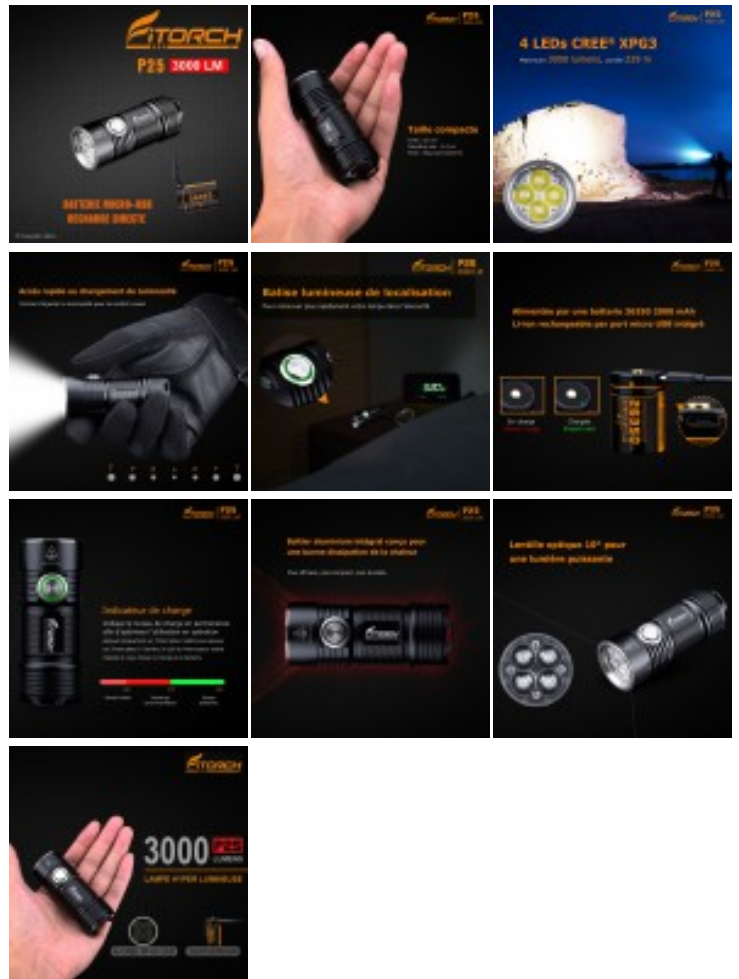

Fitorch P25 - 3000 lumens - 1 accu 26350

Codes produits :

Référence 520FITP25N

EAN13 : 192102000177

CUP : -

Galerie de produits :

© Copyright LbdLs

FITORCH

Description du produit :

Lampe Fitorch P25 - 3000 Lumens : Fonctionne avec une batterie 26350 Li-ion rechargeable par

prise directe micro-USB (fournie)

Découvrez la P25, la plus petite des lampes FITORCH, mais aussi l'une des plus puissantes.

Ces 3000 lumens confère une puissance d'éclairage incomparable, condensée en seulement 8.5cm.

Compacte et légère, elle sera parfaite pour un usage quotidien avec sa batterie rechargeable et ses 4 niveaux d'éclairage.

Livrée avec :

- 1 batterie 26350 Li-ion recharge micro USB directe
- 1 étui nylon passage ceinture 7 cm
- 1 dragonne
- 1 joint d'étanchéité supplémentaire
- 1 cordon micro USB