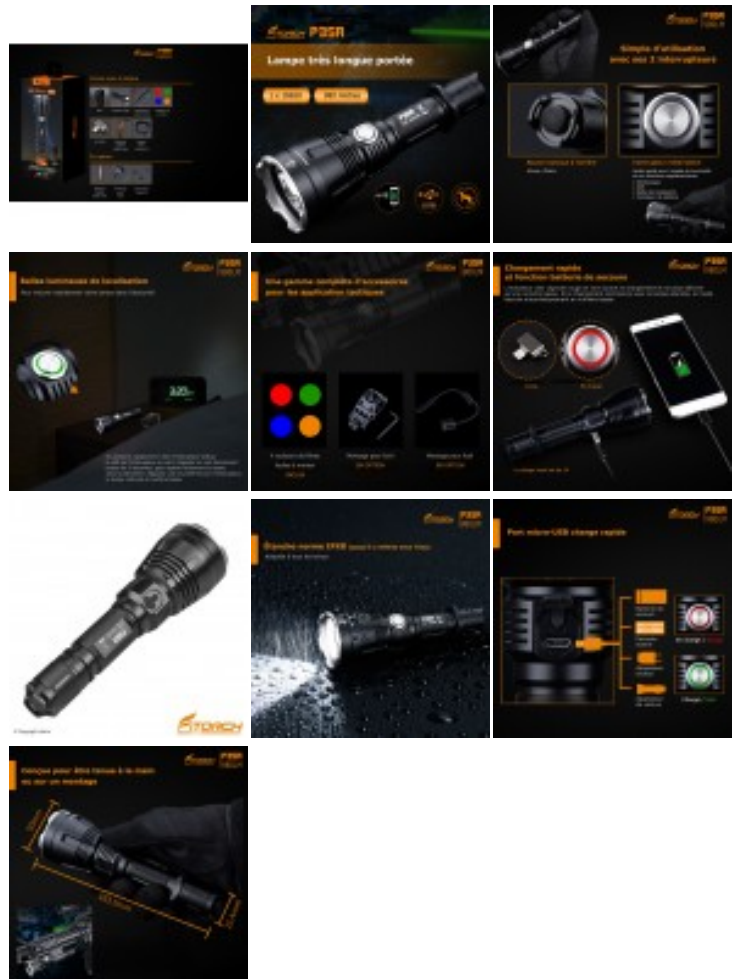

Fitorch P35R - 1200 lumens - 1 accu 18650

Codes produits :

Référence 520FITP35R

EAN13 : 192102000221

CUP : -

Galerie de produits :

© Copyright LbdLs

FITORCH

Description du produit :

Lampe Fitorch P35R - 1200 Lumens : Fonctionne avec une batterie 18650 Li-ion rechargeable

par prise directe micro-USB (fournie) ou 2 piles CR123A (non fournies)

La lampe tactique FITORCH P35R vous apportera une portée impressionnante de 980 mètre accompagnée d'une puissance pouvant aller jusqu'à 1200 lumens.

Extrêmement compacte, elle vous accompagnera dans votre quotidien, vous permettant également de recharger votre téléphone grâce à son fonction power bank.

Vous pouvez la fixer sur votre arme à l'aide d'un anneau Picatinny.

Livrée avec :

- 1 batterie 18650 Li-ion recharge micro USB directe
- 1 étui nylon passage ceinture 7 cm avec velcro et anneau plastique
- 1 dragonne
- 1 clip ceinture
- 1 bague anti-roulement
- 1 cordon micro USB
- 1 kit USB pour utiliser la lampe comme powerbank
- 4 filtres de couleur (montage simple) : rouge, vert, bleu, jaune