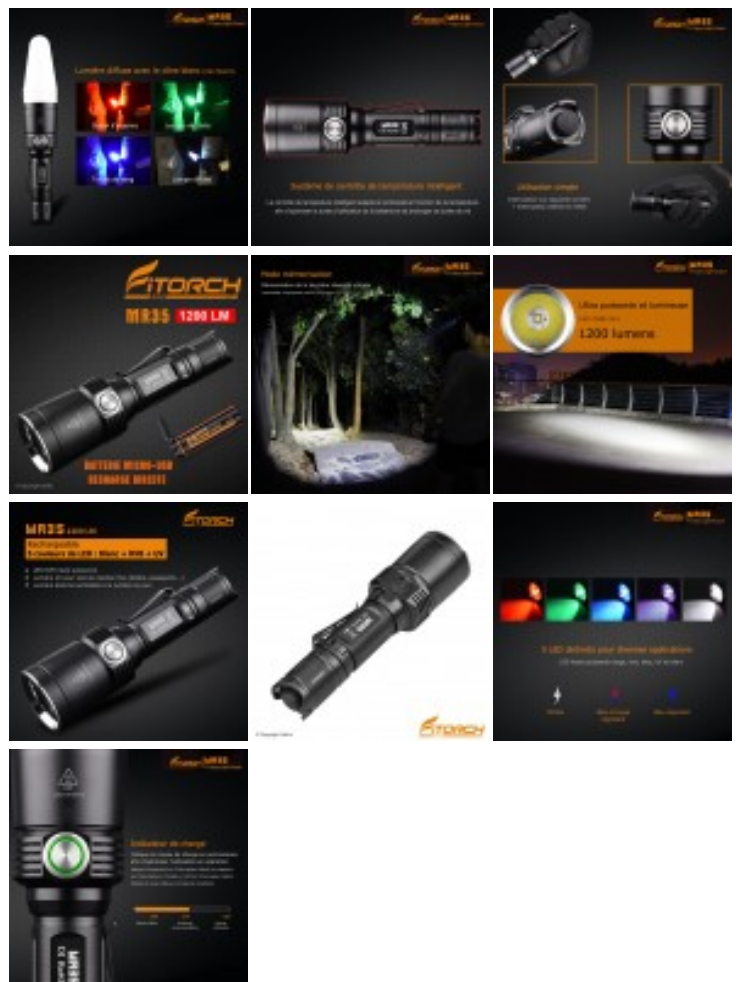

Fitorch MR35 - 1200 Lumens - 1 accu 18650

Codes produits :

Référence 520FITMR35

EAN13 : 192102000054

CUP : -

Galerie de produits :

© Copyright LbdLs

FITORCH

Description du produit :

Lampe Fitorch MR35 - 1200 Lumens : Fonctionne avec une batterie 18650 Li-ion rechargeable

par prise directe micro-USB (fournie) ou 2 piles CR123A (non fournies)

Idéale pour les activités d'extérieur, la MR35 combine 5 couleurs de LED :

- LED haute puissance RVB (rouge, vert, bleu).

En plus de la fonction stroboscope avec le led blanc, il existe une fonction clignotement avec le led bleu et clignotement du bleu au rouge.

- Lumière UV pour test de réaction fluo (pour les billets, pièces d'identité...)
- LED blanc lumière du jour

Elle peut être utilisée avec le cône blanc diffusant DF35.

Le cône prend la couleur utilisée par la lampe et peut servir de balise de signalisation : blanc, vert, rouge ou bleu, mais aussi bleu clignotant et rouge/bleu clignotant.