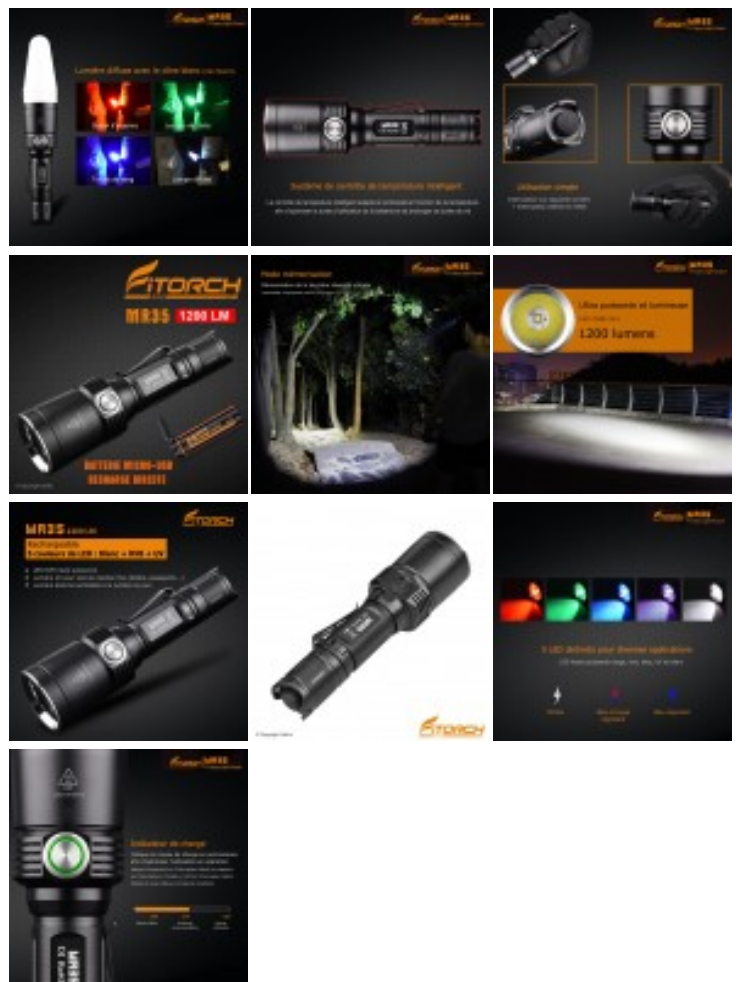

Fitorch MR35 - 1200 Lumens - 1 accu 18650

Codes produits :

Référence 520FITMR35

EAN13 : 192102000054

CUP : -

Galerie de produits :

© Copyright LbdLs

FITORCH

Description du produit :

Lampe Fitorch MR35 - 1200 Lumens : Fonctionne avec une batterie 18650 Li-ion rechargeable

par prise directe micro-USB (fournie) ou 2 piles CR123A (non fournies)

Idéale pour les activités d'extérieur, la MR35 combine 5 couleurs de LED :

- LED haute puissance RVB (rouge, vert, bleu).

En plus de la fonction stroboscope avec le led blanc, il existe une fonction clignotement avec le led bleu et clignotement du bleu au rouge.

- Lumière UV pour test de réaction fluo (pour les billets, pièces d'identité...)

- LED blanc lumière du jour

Elle peut être utilisée avec le cône blanc diffusant DF35.

Le cône prend la couleur utilisée par la lampe et peut servir de balise de signalisation : blanc, vert, rouge ou bleu, mais aussi bleu clignotant et rouge/bleu clignotant.