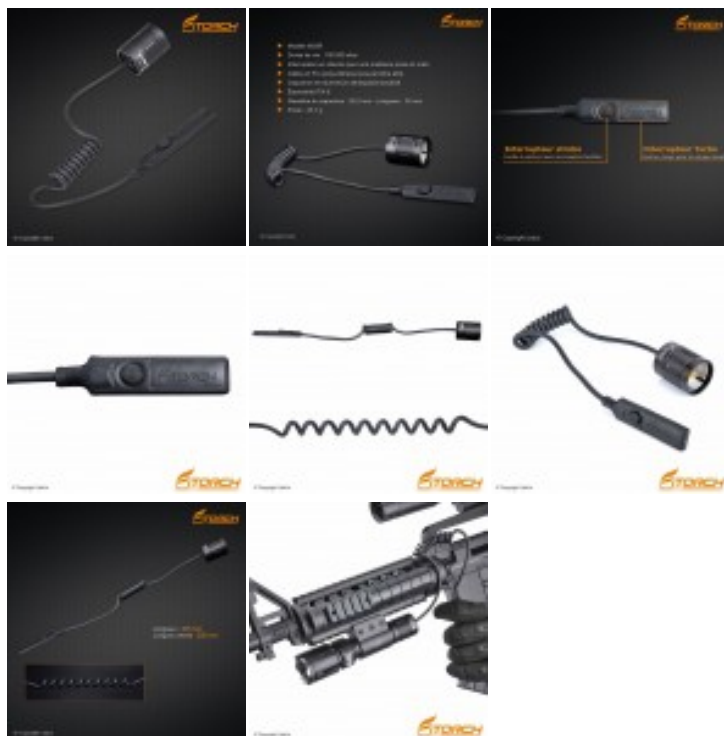

Galerie de produits :

© Copyright LbdLs

FITORCH

Description du produit :

Contacteur déporté pour Fitorch M30R :

Capuchon avec contacteur à visser sur la lampe Fitorch M30R, avec interrupteur distant.