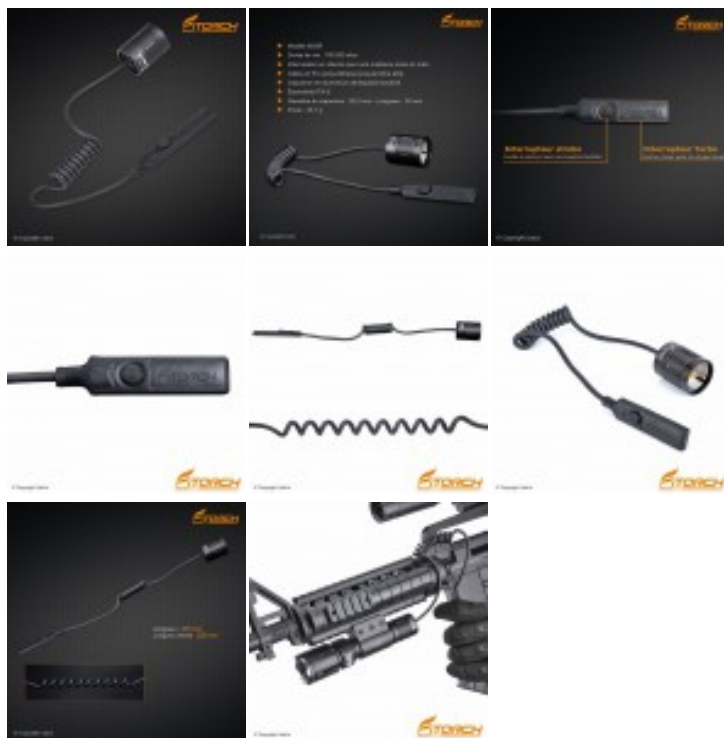

Contacteur déporté MT30 pour Fitorch M30R

Codes produits :

Référence 525FITMT30

EAN13 : 192102000139

CUP : -

Galerie de produits :

© Copyright LbdLs

FITORCH

Description du produit :

Contacteur déporté pour Fitorch M30R :

Capuchon avec contacteur à visser sur la lampe Fitorch M30R, avec interrupteur distant.