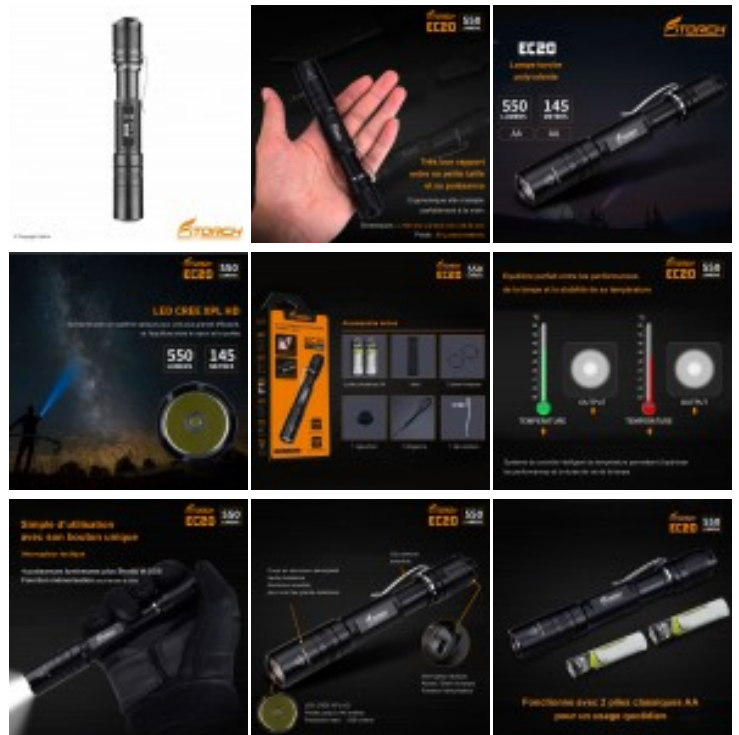

Fitorch EC20 - 550 Lumens - 15,5 cm - 2 piles AA incluses

Codes produits :

Référence 520FITEC20
EAN13 : 192102000382
CUP : -

Galerie de produits :

© Copyright LbdLs

Description du produit :

Lampe FITORCH EC20 - 550 lumens :

Fonctionne avec 2 piles AA (fournies) ou une batterie Li-ion rechargeable (non fournie).

La lampe Fitorch EC20 est simple et pratique d'utilisation. D'un très bon rapport entre sa taille et sa puissance, elle est équipée d'un système intelligent de gestion de la température qui optimise

les performances de la lampe et de sa durée de vie.

La lampe EC20 est fournie avec un étui et un clip ceinture. Étanche jusqu'à 2 mètres sous l'eau, elle éclaire jusqu'à 145 mètres ce qui en fait l'outil idéal pour un usage quotidien, par tous les temps.

Elle est simple d'utilisation grâce à son interrupteur unique qui permet d'allumer ou éteindre la lampe, mais aussi de changer de mode.

Livrée avec :

- . 2 piles alcalines AAA
- . 1 étui
- . 2 joints toriques
- . 1 capuchon
- . 1 dragonne
- . 1 clip ceinture