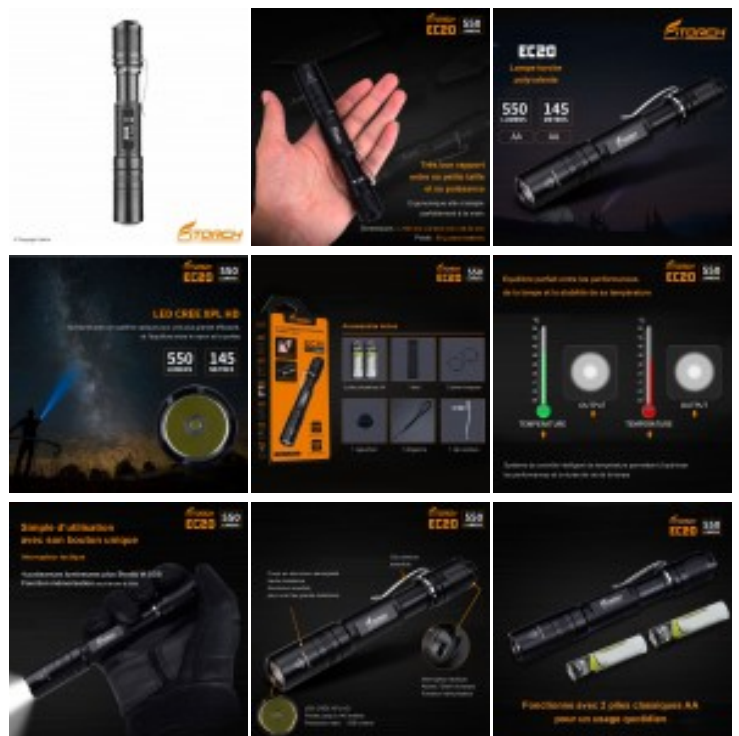

Galerie de produits :

© Copyright LbdLs

Description du produit :

Lampe FITORCH EC20 - 550 lumens :

Fonctionne avec 2 piles AA (fournies) ou une batterie Li-ion rechargeable (non fournie).

La lampe Fitorch EC20 est simple et pratique d'utilisation. D'un très bon rapport entre sa taille et sa puissance, elle est équipée d'un système intelligent de gestion de la température qui optimise