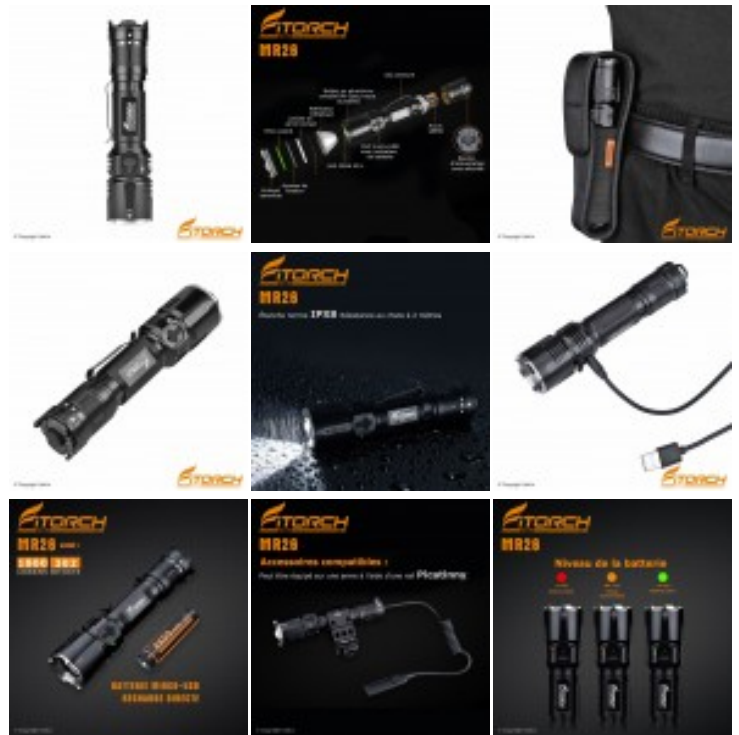

Galerie de produits :

© Copyright LbdLs

FITORCH

Description du produit :

Lampe Fitorch MR26 1800 lumens : Fonctionne avec une batterie UC26R 2600 mAh Li-ion rechargeable par prise directe micro-USB (fournie) ou 2 piles 3V CR123A (non fournies).

Compacte et durable, la lampe LED Fitorch MR26 offre une puissance de 1800 lumens pour une portée de 302 mètres.