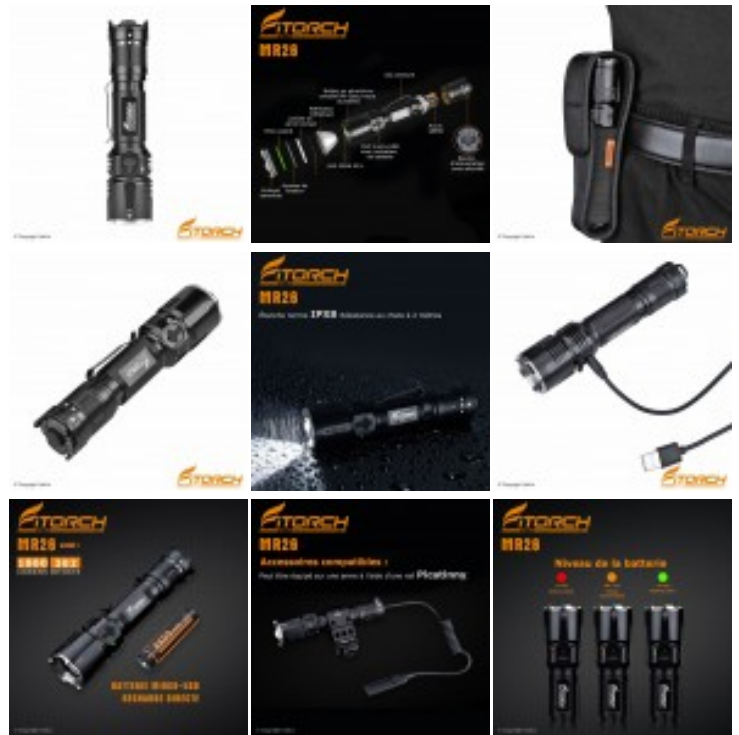

Fitorch MR26 - 1800 Lumens - 1 accu 18650

Codes produits :

Référence 520FITMR26

EAN13 : 192102000160

CUP : -

Galerie de produits :

© Copyright LbdLs

FITORCH

Description du produit :

Lampe Fitorch MR26 1800 lumens : Fonctionne avec une batterie UC26R 2600 mAh Li-ion rechargeable par prise directe micro-USB (fournie) ou 2 piles 3V CR123A (non fournies).

Compacte et durable, la lampe LED Fitorch MR26 offre une puissance de 1800 lumens pour une portée de 302 mètres.

Elle vous offre la possibilité d'équiper votre arme grâce à rail Picatinny.

Ces 6 niveaux de luminosité et son autonomie répondent à vos besoins pour un usage optimal.

Vous pourrez également changer son filtre lumineux pour adapter la couleur de ce dernier à votre environnement :

- Rouge : Recherche et balisage.
- Bleu : Identification
- Vert : Lecture de carte et de documents
- Orange : Recherche d'objets métalliques

Livrée avec :

- 1 batterie 2600 mAh Li-ion rechargeable par micro USB direct.
- 1 câble micro USB.
- 4 filtres de couleurs.
- 1 étui nylon passage ceinture 7 cm.
- 1 bouton d'allumage supplémentaire.
- 1 clip ceinture.