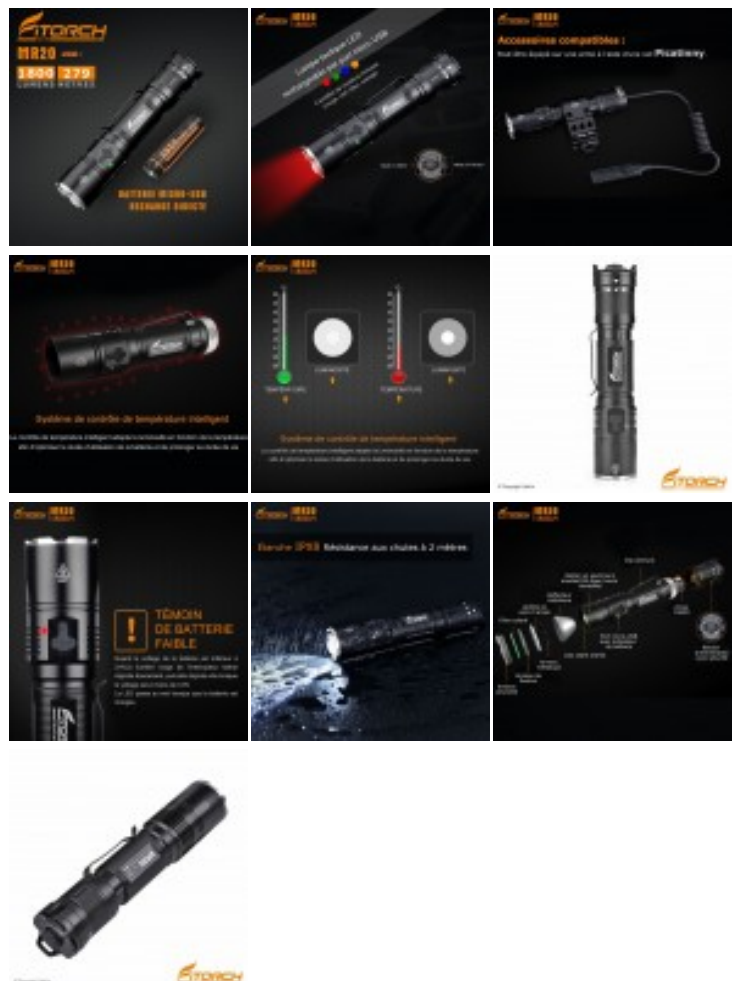

Fitorch MR20 - 1800 Lumens - 14,3 cm - 1 accu 18650 USB inclu

Codes produits :

Référence 520FITMR20

EAN13 : 192102000153

CUP : -

Galerie de produits :

© Copyright LbdLs

FITORCH

Description du produit :

Lampe Fitorch MR20 - 1800 Lumens :

Fonctionne avec une batterie 18650 Li-ion rechargeable par prise directe micro-USB (fournie) ou 2 piles CR123A (non fournies).

La MR20 est une lampe rechargeable vous proposant 5 modes : **TURBO, FORT, MOYEN, FAIBLE, ECO et SOS.**

Ses différents modes vous accompagnerons au grès de vos besoins en adaptant l'intensité de sa luminosité.

Vous pourrez également changer la couleur de son éclairage à l'aide d'uns des **4 filtres colorés** fournis dans le pack (rouge, vert, bleu, jaune).

Livrée avec :

- 1 batterie 18650 Li-ion recharge micro USB directe
- 1 étui nylon passage ceinture 7 cm avec velcro et anneau plastique
- 1 dragonne
- 1 clip ceinture
- 1 cordon micro USB
- 4 filtres de couleur (montage simple) : rouge, vert, bleu, jaune