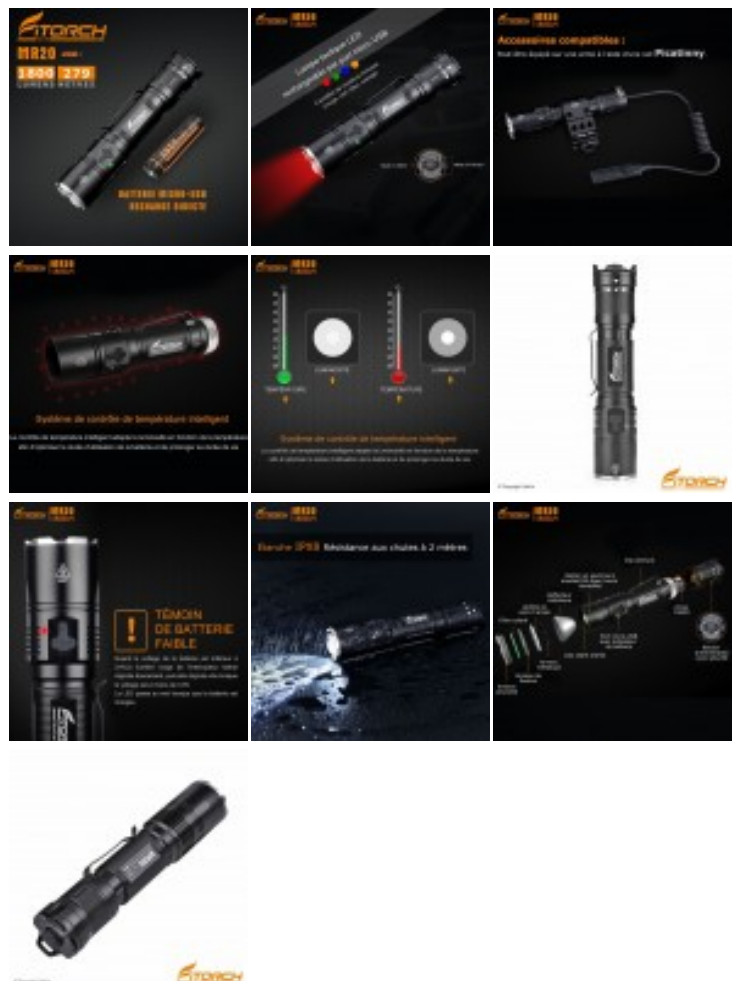

Fitorch MR20 - 1800 Lumens - 14,3 cm - 1 accu 18650 USB inclu

Codes produits :

Référence 520FITMR20

EAN13 : 192102000153

CUP : -

Galerie de produits :

© Copyright LbdLs

Description du produit :

Lampe Fitorch MR20 - 1800 Lumens :

Fonctionne avec une batterie 18650 Li-ion rechargeable par prise directe micro-USB (fournie) ou 2 piles CR123A (non fournies).

La MR20 est une lampe rechargeable vous proposant 5 modes : **TURBO, FORT, MOYEN, FAIBLE, ECO et SOS.**

Ses différents modes vous accompagnerons au grès de vos besoins en adaptant l'intensité de sa luminosité.

Vous pourrez également changer la couleur de son éclairage à l'aide d'uns des **4 filtres colorés** fournis dans le pack (rouge, vert, bleu, jaune).

Livrée avec :

- 1 batterie 18650 Li-ion recharge micro USB directe
- 1 étui nylon passage ceinture 7 cm avec velcro et anneau plastique
- 1 dragonne
- 1 clip ceinture
- 1 cordon micro USB
- 4 filtres de couleur (montage simple) : rouge, vert, bleu, jaune