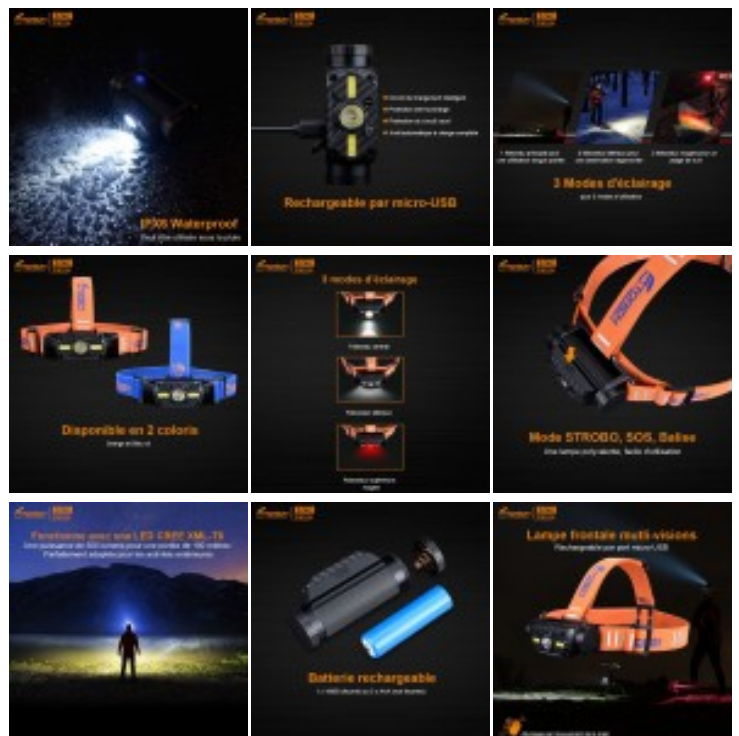

Galerie de produits :

© Copyright LbdLs

Description du produit :

Lampe Fitorch HS2R orange - 500 Lumens :

Fonctionne avec une batterie rechargeable par prise directe micro-USB (fournie)