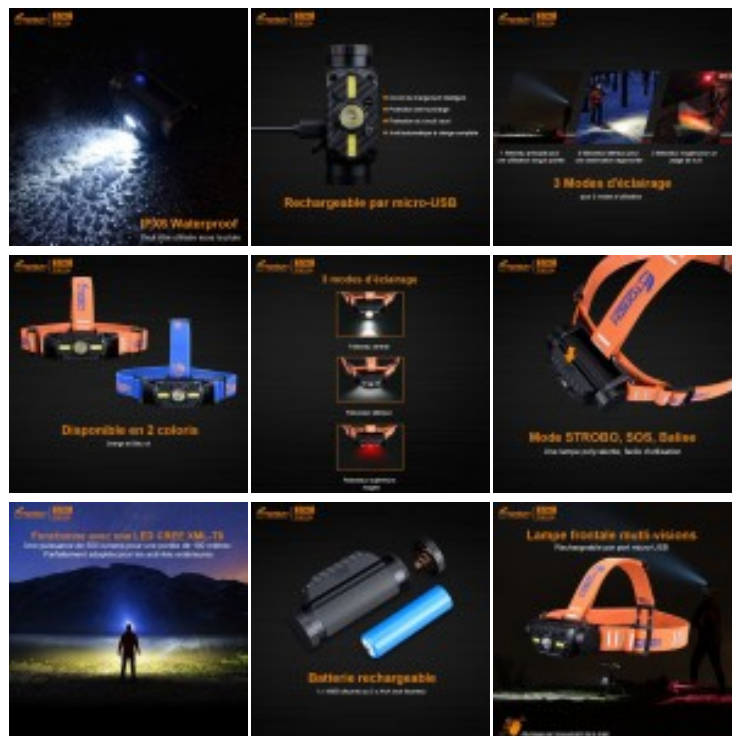

Fitorch HS2R lampe frontale recharg. - 500 Lumens - serre tête orange - 1 x 18650

Codes produits :

Référence 520FITHS2RO

EAN13 : -

CUP : -

Galerie de produits :

© Copyright LbdLs

Description du produit :

Lampe Fitorch HS2R orange - 500 Lumens :

Fonctionne avec une batterie rechargeable par prise directe micro-USB (fournie)

Découvrez HS2R, la lampe frontale FITORCH multi-visions avec 3 modes d'éclairage :

- STROBO
- SOS
- Balise

Ces 5 faisceaux éclaireront dans la direction de votre choix pour s'adapter au mieux à votre milieu.

Elle se recharge facilement par prise micro-USB.

Egalement disponible en bleu rois.

Livrée avec :

- 1 batterie rechargeable micro USB directe
- 1 cordon micro USB
- 1 support de batterie