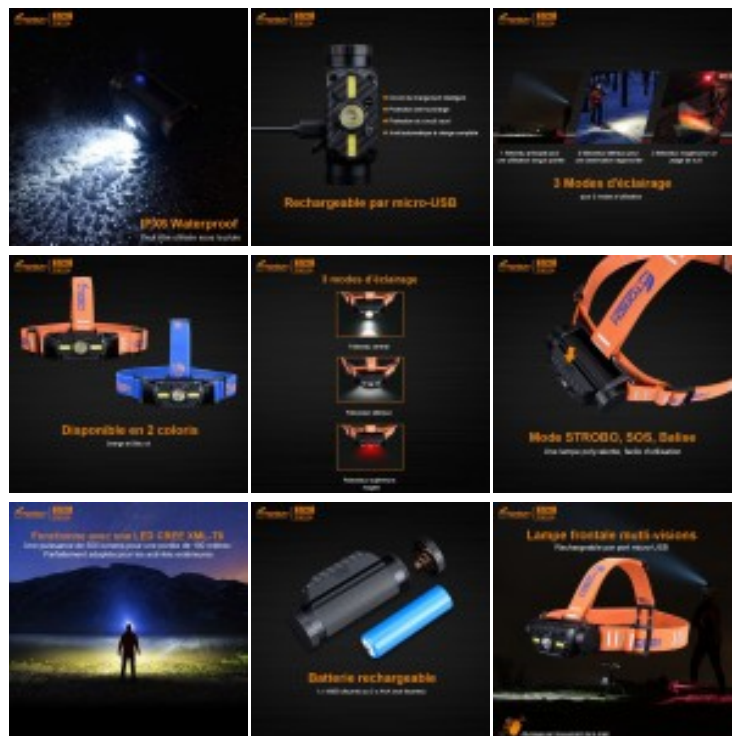

Fitorch HS2R lampe frontale recharg. - 500 Lumens - serre tête orange - 1 x 18650

Codes produits :

Référence 520FITHS2RO

EAN13 : -

CUP : -

Galerie de produits :

© Copyright LbdLs

Description du produit :

Lampe Fitorch HS2R orange - 500 Lumens :

Fonctionne avec une batterie rechargeable par prise directe micro-USB (fournie)

Découvrez HS2R, la lampe frontale FITORCH mutli-visions avec 3 modes d'éclairage :

- STROBO
- SOS
- Balise

Ces 5 faisceaux éclaireront dans la direction de votre choix pour s'adapter au mieux à votre milieu.

Elle se recharge facilement par prise micro-USB.

Egalement disponible en bleu rois.

Livrée avec :

- 1 batterie rechargeable micro USB directe
- 1 cordon micro USB
- 1 support de batterie