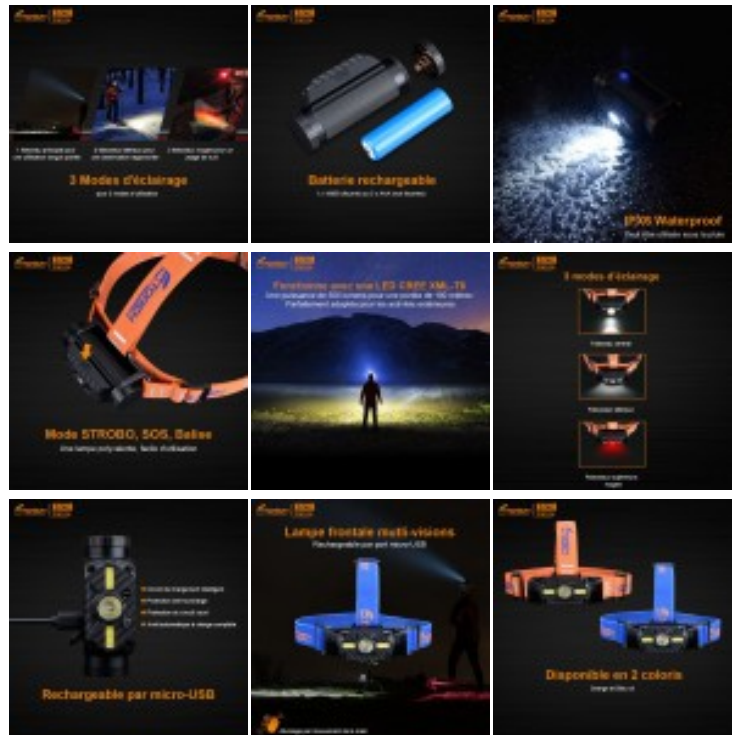

Fitorch HS2R lampe frontale recharg. - 500 Lumens - serre tête bleu - 1 x 18650

Codes produits :

Référence 520FITHS2RB

EAN13 : 192102000573

CUP : -

Galerie de produits :

© Copyright LbdLs

FITORCH

Description du produit :

Lampe Fitorch HS2R bleu - 500 Lumens :

Fonctionne avec une batterie rechargeable par prise directe micro-USB (fournie)

Découvrez HS2R, la lampe frontale FITORCH mutli-visions avec 3 modes d'éclairage :

- STROBO
- SOS
- Balise

Ces 5 faisceaux éclaireront dans la direction de votre choix pour s'adapter au mieux à votre milieu.

Elle se recharge facilement par prise micro-USB.

Egalement disponible en orange.

Livrée avec :

- 1 batterie rechargeable micro USB directe
- 1 cordon micro USB
- 1 support de batterie