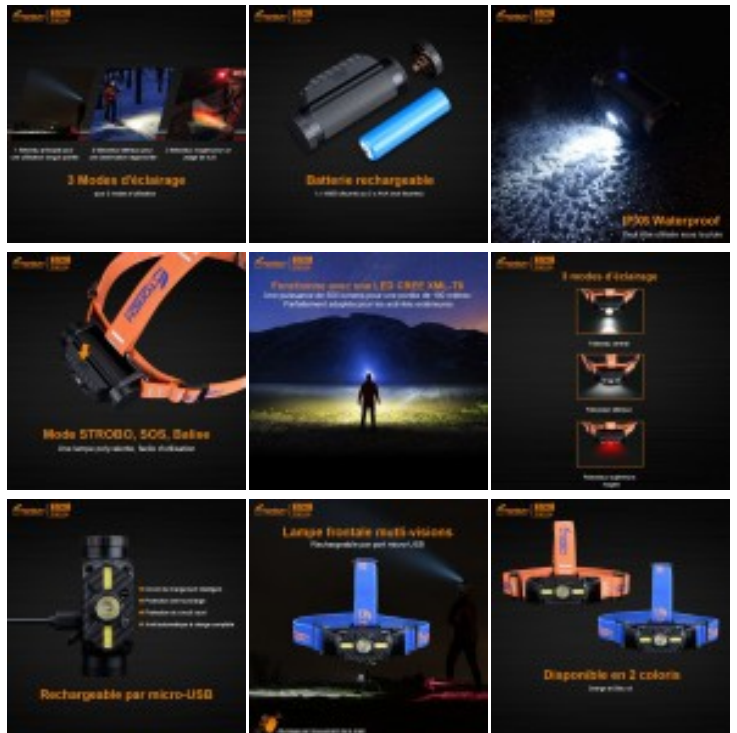

Fitorch HS2R lampe frontale recharg. - 500 Lumens - serre tête bleu - 1 x 18650

Codes produits :

Référence 520FITHS2RB

EAN13 : 192102000573

CUP : -

Galerie de produits :

© Copyright LbdLs

FITORCH

Description du produit :

Lampe Fitorch HS2R bleu - 500 Lumens :

Fonctionne avec une batterie rechargeable par prise directe micro-USB (fournie)

Découvrez HS2R, la lampe frontale FITORCH multi-vision avec 3 modes d'éclairage :

- STROBO
- SOS
- Balise

Ces 5 faisceaux éclaireront dans la direction de votre choix pour s'adapter au mieux à votre milieu.

Elle se recharge facilement par prise micro-USB.

Egalement disponible en orange.

Livrée avec :

- 1 batterie rechargeable micro USB directe
- 1 cordon micro USB
- 1 support de batterie