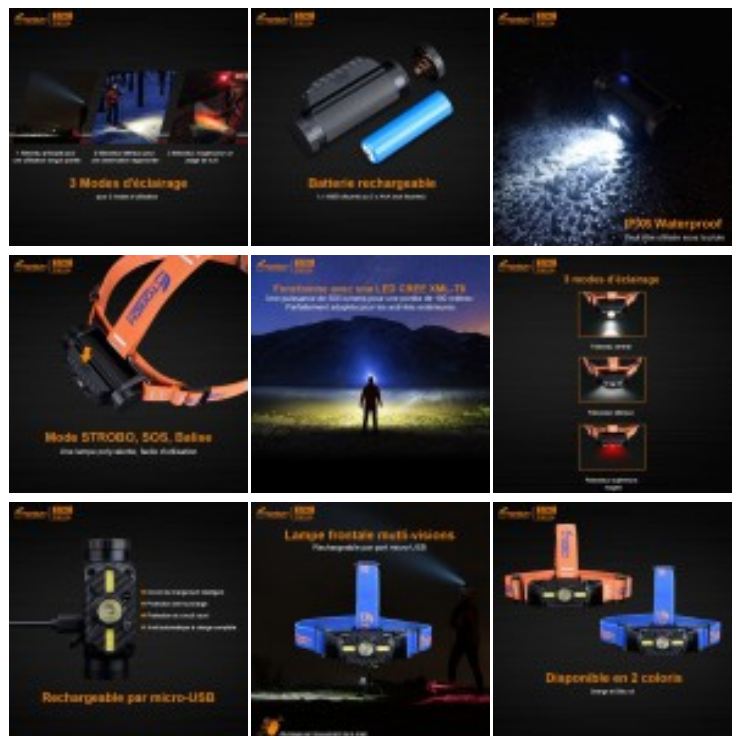

Galerie de produits :

© Copyright LbdLs

Description du produit :

Lampe Fitorch HS2R bleu - 500 Lumens :

Fonctionne avec une batterie rechargeable par prise directe micro-USB (fournie)