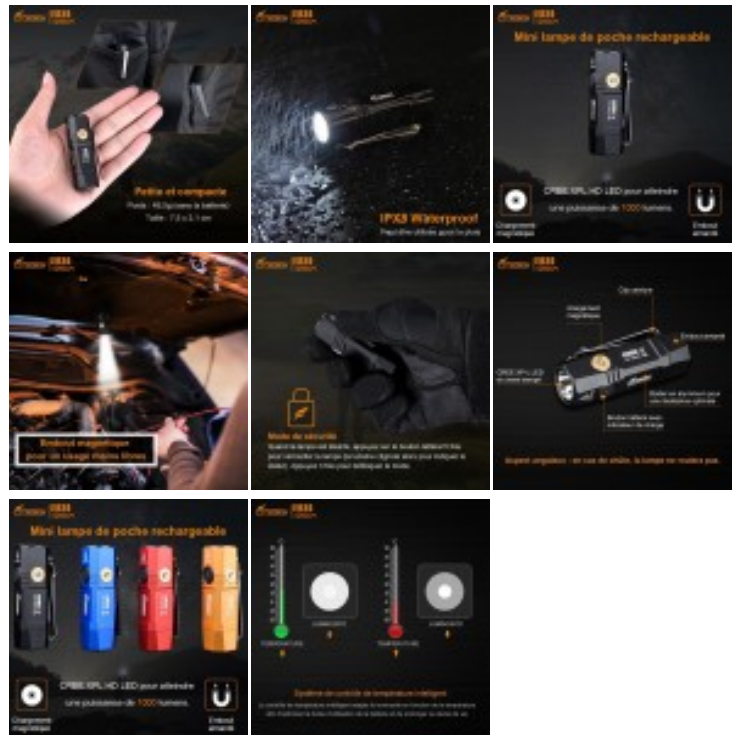

Fitorch ER20 noire recharge magnétique - 1000 Lumens - 7 cm - 1 accus 16340

Codes produits :

Référence 520FITER20N

EAN13 : 192102000481

CUP : -

Galerie de produits :

© Copyright LbdLs

FITORCH

Description du produit :

Lampe Fitorch ER20 noire - 1000 Lumens :

Fonctionne avec une batterie 16340 rechargeable par prise directe micro-USB (fournie) ou 1 pile CR123A (non fournies)

Ergonomique et compacte, la Fitorch ER20 s'impose comme la petite lampe pratique avec son embout magnétique et son clip ceinture polyvalent.

Elle vous suivra partout au creux de votre main ou sur un support aimanté, à votre poche ou encore accrochée à la visière de votre casquette.

Comme toutes les lampes Fitorch, elle est elle aussi composée d'un boîtier en aluminium très résistant ainsi que d'un système de température intelligent vous assurant de longues heures d'éclairage (50 000 heures de vie en moyenne).

Disponible en 4 coloris.

Livrée avec :

1 batterie 16340 Li-ion recharge micro USB directe

1 étui avec cordon de serrage

1 clip ceinture

1 cordon micro USB

1 Anneau

2 vis