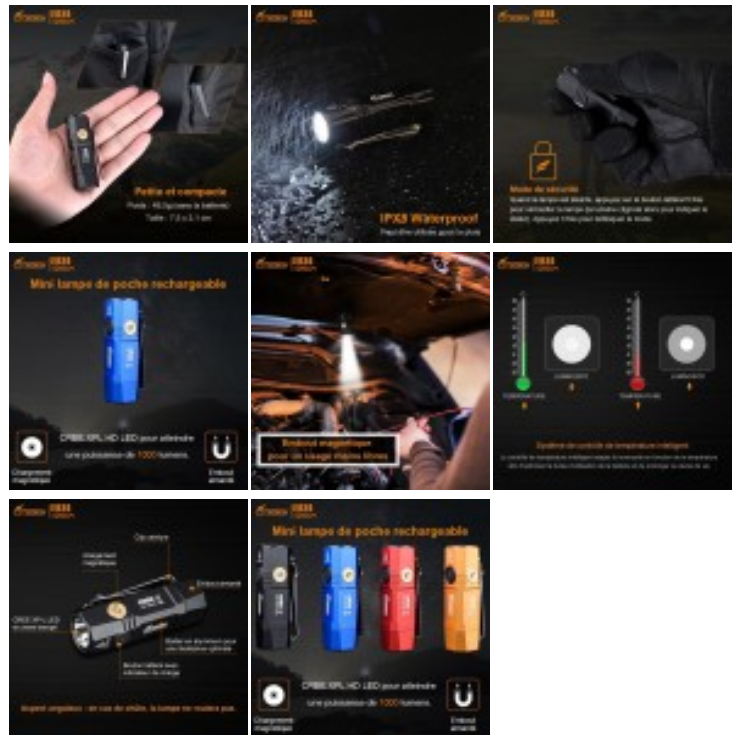

Fitorch ER20 bleue recharge magnétique - 1000 Lumens - 7 cm - 1 accus 16340

Codes produits :

Référence 520FITER20B

EAN13 : 192102000504

CUP : -

Galerie de produits :

© Copyright LbdLs

FITORCH

Description du produit :

Lampe Fitorch ER20 bleue - 1000 Lumens :

Fonctionne avec une batterie 16340 rechargeable par prise directe micro-USB (fournie) ou 1 pile CR123A (non fournies)

Ergonomique et compacte, la Fitorch ER20 s'impose comme la petite lampe pratique avec son embout magnétique et son clip ceinture polyvalent.

Elle vous suivra partout au creux de votre main ou sur un support aimanté, à votre poche ou encore accrochée à la visière de votre casquette.

Comme toutes les lampes Fitorch, elle est elle aussi composée d'un boîtier en aluminium très résistant ainsi que d'un système de température intelligent vous assurant de longues heures d'éclairage (50 000 heures de vie en moyenne).

Disponible en 4 coloris.

Livrée avec :

1 batterie 16340 Li-ion recharge micro USB directe

1 étui avec cordon de serrage

1 clip ceinture

1 cordon micro USB

1 Anneau

2 vis