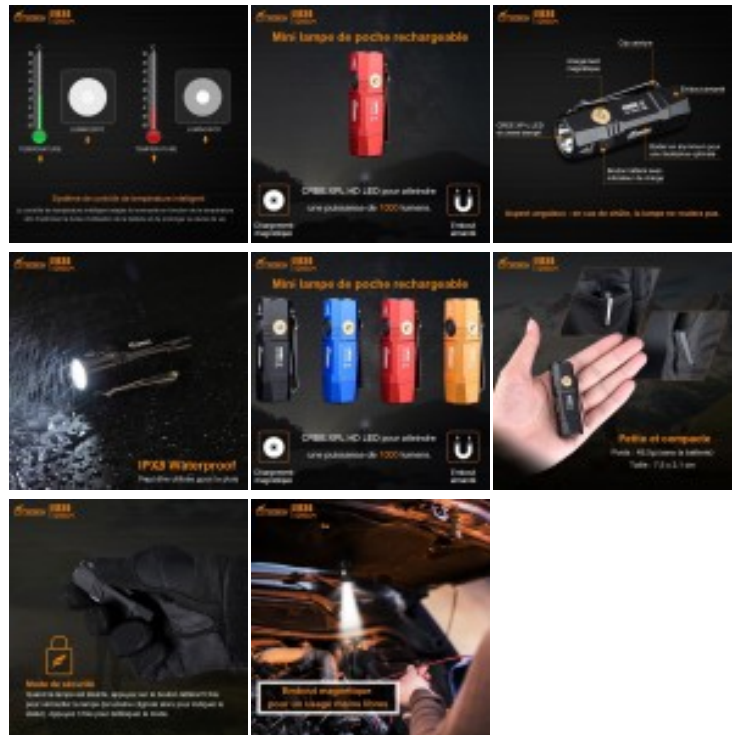

Fitorch ER20 rouge recharge magnétique - 1000 Lumens - 7 cm - 1 accus 16340

Codes produits :

Référence 520FITER20R

EAN13 : 192102000511

CUP : -

Galerie de produits :

© Copyright LbdLs

FITORCH

Description du produit :

Lampe Fitorch ER20 rouge - 1000 Lumens :

Fonctionne avec une batterie 16340 rechargeable par prise directe micro-USB (fournie) ou 1 pile CR123A (non fournies)

Ergonomique et compacte, la Fitorch ER20 s'impose comme la petite lampe pratique avec son embout magnétique et son clip ceinture polyvalent.

Elle vous suivra partout au creux de votre main ou sur un support aimanté, à votre poche ou encore accrochée à la visière de votre casquette.

Comme toutes les lampes Fitorch, elle est elle aussi composée d'un boîtier en aluminium très résistant ainsi que d'un système de température intelligent vous assurant de longues heures d'éclairage (50 000 heures de vie en moyenne).

Disponible en 4 coloris.

Livrée avec :

1 batterie 16340 Li-ion recharge micro USB directe

1 étui avec cordon de serrage

1 clip ceinture

1 cordon micro USB

1 Anneau

2 vis