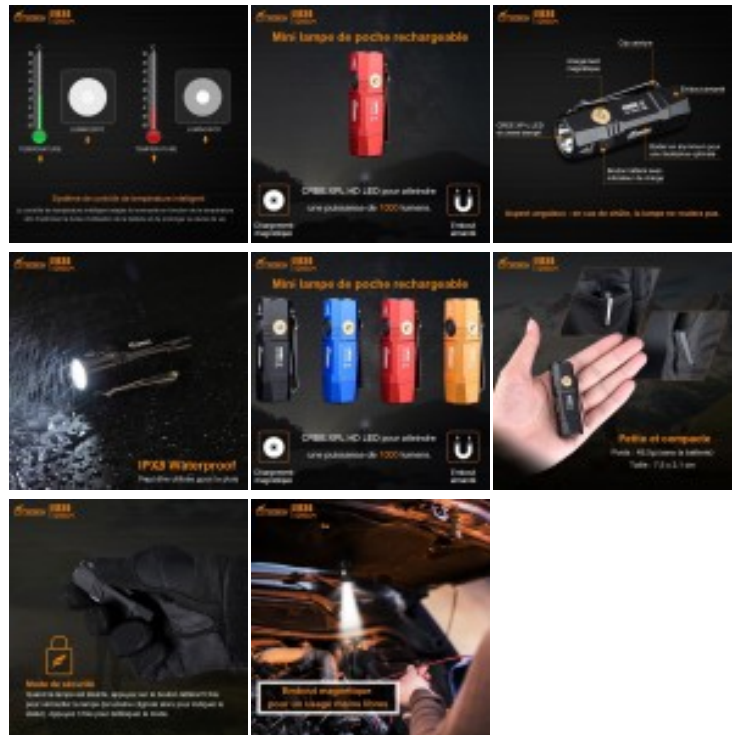

Galerie de produits :

© Copyright LbdLs

FITORCH

Description du produit :

Lampe Fitorch ER20 rouge - 1000 Lumens :

Fonctionne avec une batterie 16340 rechargeable par prise directe micro-USB (fournie) ou 1 pile CR123A (non fournies)