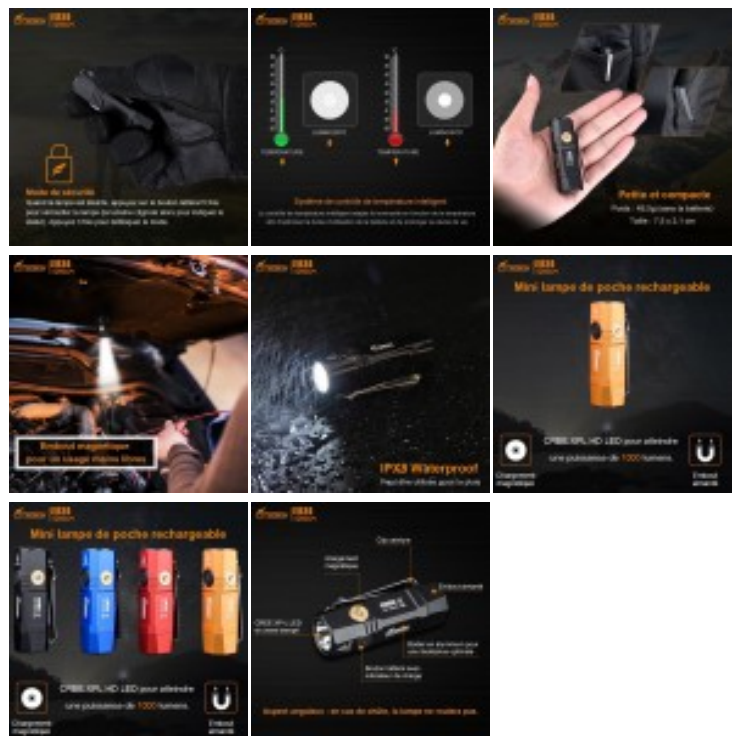

Fitorch ER20 orange recharge magnétique - 1000 Lumens - 7 cm - 1 accus 16340

Codes produits :

Référence 520FITER200

EAN13 : 192102000528

CUP : -

Galerie de produits :

© Copyright LbdLs

FITORCH

Description du produit :

Lampe Fitorch ER20 orange - 1000 Lumens :

Fonctionne avec une batterie 16340 rechargeable par prise directe micro-USB (fournie) ou 1 pile CR123A (non fournies)

Ergonomique et compacte, la Fitorch ER20 s'impose comme la petite lampe pratique avec son embout magnétique et son clip ceinture polyvalent.

Elle vous suivra partout au creux de votre main ou sur un support aimanté, à votre poche ou encore accrochée à la visière de votre casquette.

Comme toutes les lampes Fitorch, elle est elle aussi composée d'un boîtier en aluminium très résistant ainsi que d'un système de température intelligent vous assurant de longues heures d'éclairage (50 000 heures de vie en moyenne).

Disponible en 4 coloris.

Livrée avec :

1 batterie 16340 Li-ion recharge micro USB directe

1 étui avec cordon de serrage

1 clip ceinture

1 cordon micro USB

1 Anneau

2 vis