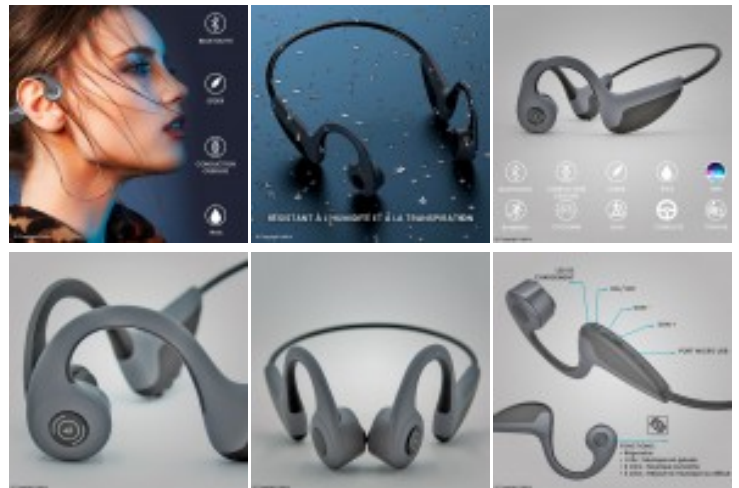

Casque bluetooth Z8 à conduction osseuse

Codes produits :

Référence 711DRA022

EAN13 : -

CUP : -

Galerie de produits :

Description du produit :

Laissez-vous séduire par notre casque Z8 bluetooth à conduction osseuse.

Posez le simplement sur le dessus de vos oreilles et laissez la science opérer.

Les sons sont instantanément captés par conduction osseuse, tout en percevant les sons extérieurs.

Léger et compacte, il vous accompagnera dans vos activités sportives, au volant ou encore au travail.

Fonctionnement :

• Bouton rond play :

- Lors d'un appel, appuyez 1 fois pour répondre.

- Pendant la lecture de musique, appuyez 1 fois pour mettre sur pause.

- Pendant la lecture de musique, appuyez 2 fois pour passer à la musique suivante.
- Pendant la lecture de musique, appuyez 3 fois pour rejouer la musique depuis le début.

- Bouton + : augmente le son de la musique ou de l'appel.
- Bouton - : Baisse le son de la musique ou de l'appel.

Capacités :

- Bluetooth : V5.0.
- Portée (entre la position du portable et le casque) : jusqu'à 10 mètres.
- Autonomie : ON 6 heures / OFF 150 heures.
- Temps de chargement : Environ 2 heures selon le niveau de décharge.