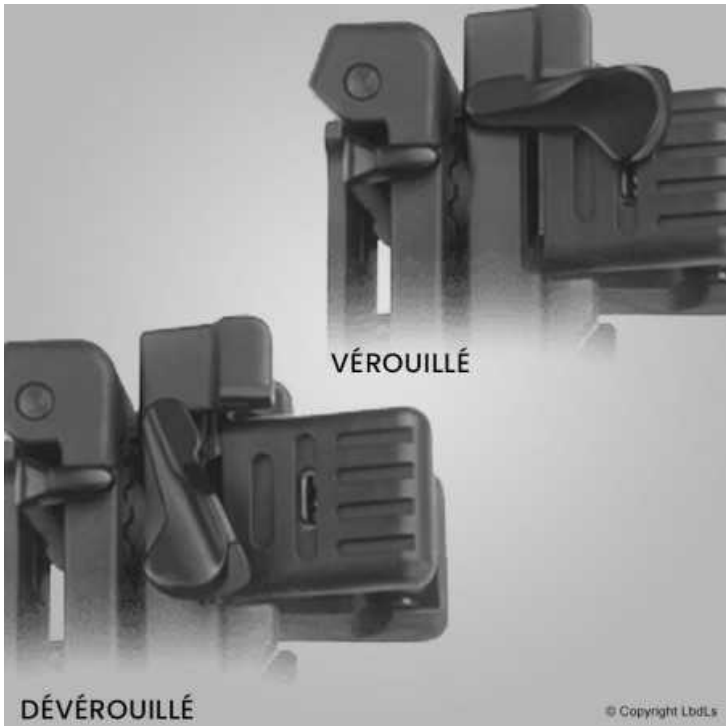

## Porte bâton télescopique 16" 18" 21" passant ceinture

### Description du produit :

Étui en plastique pour bâton télescopique **ESP 16, 18 et 21** pouces.

Prévu pour une utilisation professionnelle, cet étui a été conçu pour une **extraction rapide** par inclinaison de la main.

Il est doté d'un **verrou de sûreté** pour éviter la perte ou l'arrachement du bâton.

Cet étui peut se fixer sur un passant de ceinture.