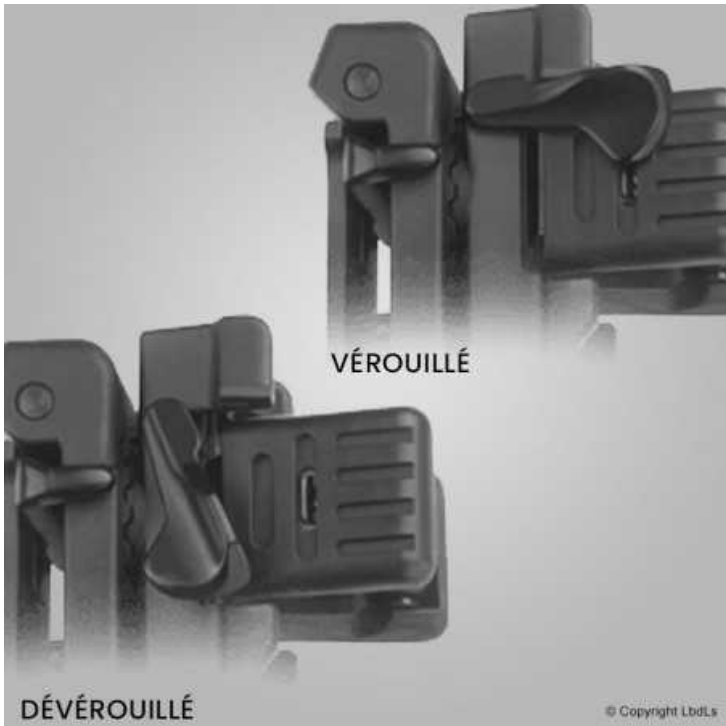

Porte bâton télescopique 16" 18" 21" passant ceinture

Codes produits :

Référence 510ESPBH04
EAN13 : 8594007491753
CUP : -

Galerie de produits :

Description du produit :

Étui en plastique pour bâton télescopique **ESP 16, 18 et 21** pouces.

Prévu pour une utilisation professionnelle, cet étui a été conçu pour une **extraction rapide** par inclinaison de la main.

Il est doté d'un **verrou de sûreté** pour éviter la perte ou l'arrachement du bâton.

Cet étui peut se fixer sur un passant de ceinture.