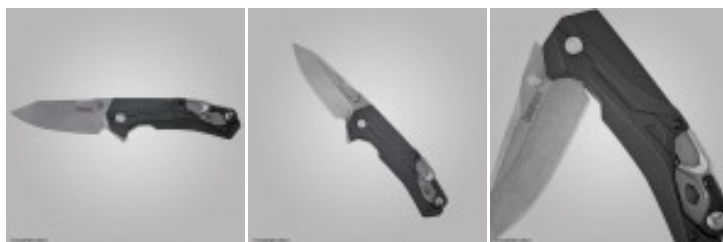

## Couteau KERSHAW Drivetrain avec coupe ceinture

### Codes produits :

Référence 560KER001

EAN13 : 087171056616

CUP : -

### Description du produit :

Vous **laisserez-vous tenter** par notre couteau pliable **DRIVETRAIN** par **KERSHAW** ?

**Innovation, qualité et robustesse** sont **maitres-mots** chez Kershaw.

Le modèle **Drivetrain** reprend donc les principes de ce **mantra**.

#### **CARACTÉRISTIQUES :**

- Gamme : **Drivetrain**
- Type de lame : **Reverse Tanto**
- Tranchant : **Lisse**
- Couleur lame : **Stonewash**
- Couleur manche : **Noir**
- Finition : **Nylon/Fibre de verre**
- Acier : **D2**
- Sécurité : **Liner Lock/Flipper**
- Port : **CLIP**