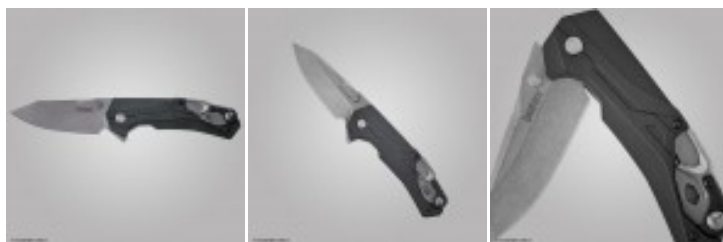

Couteau KERSHAW Drivetrain avec coupe ceinture

Codes produits :

Référence 560KER001

EAN13 : 087171056616

CUP : -

Galerie de produits :

Description du produit :

Vous **laisserez-vous tenter** par notre couteau pliable **DRIVETRAIN** par **KERSHAW** ?

Son **format** a été **réfléchi** afin que ce **couteau tactique** soit **discret** et **facile d'utilisation**.

De plus ce couteau est doté des fonctions de **coupe-ceintures**, de **brise vitres** ainsi qu'un **système d'ouverture simple** qui facilite sa manipulation.

SES ATOUTS :

Doté d'une **lame** de type **reverse tanto** en acier **D2**.

Vous apprécierez son **ouverture rapide** et **sécurisée** avec la technologie **SpeedSafe**.

Possède des **plaquettes** en **GFN** et des liners en aciers.

- Gamme : **Drivetrain**
- Type de lame : **Reverse Tanto**
- Tranchant : **Lisse**
- Couleur lame : **Stonewash**
- Couleur manche : **Noir**
- Finition : **Nylon/Fibre de verre**
- Acier : **D2**
- Sécurité : **Liner Lock/Flipper**
- Port : **CLIP**