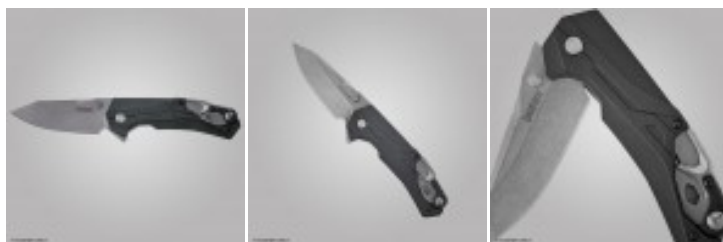

Couteau KERSHAW Drivetrain avec coupe ceinture

Codes produits :

Référence 560KER001

EAN13 : 087171056616

CUP : -

Galerie de produits :

Description du produit :

Vous **laissez-vous tenter** par notre couteau pliable **DRIVETRAIN** par **KERSHAW** ?

Son **format** a été **réfléchi** afin que ce **couteau tactique** soit **discret** et **facile d'utilisation**.

De plus ce couteau est doté des fonctions de **coupe-ceintures**, de **brise vitres** ainsi qu'un **système d'ouverture simple** qui facilite sa manipulation.

SES ATOUTS :

Doté d'une **lame** de type **reverse tanto** en acier **D2**.

Vous apprécierez son **ouverture rapide** et **sécurisée** avec la technologie **SpeedSafe**.

Possède des **plaquettes** en **GFN** et des liners en aciers.

- Gamme : **Drivetrain**
- Type de lame : **Reverse Tanto**
- Tranchant : **Lisse**
- Couleur lame : **Stonewash**
- Couleur manche : **Noir**
- Finition : **Nylon/Fibre de verre**
- Acier : **D2**
- Sécurité : **Liner Lock/Flipper**
- Port : **CLIP**