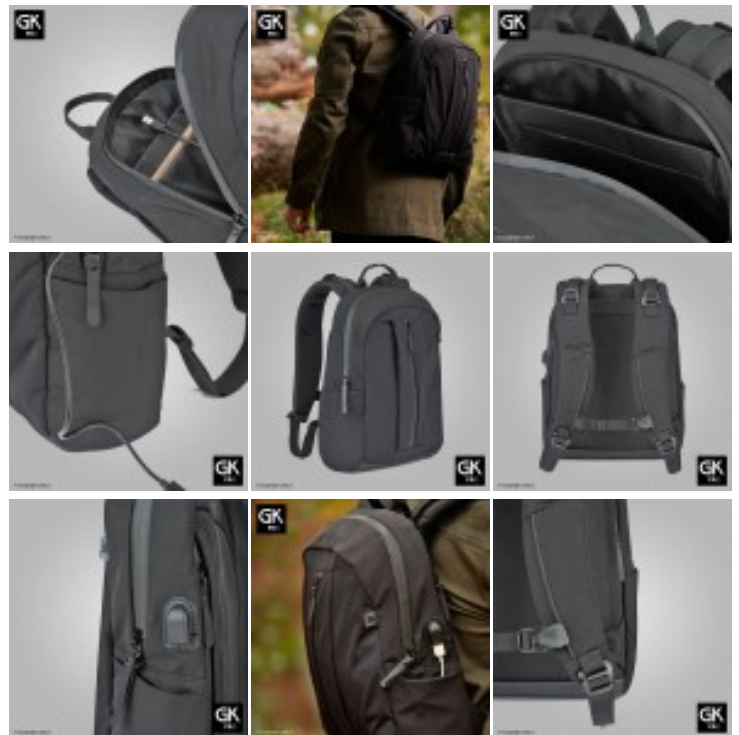

Sac à dos GK Spectrum Undercover 20 L

Codes produits :

Référence 600GKP96310

EAN13 : -

CUP : -

Galerie de produits :

Description du produit :

Sac à dos GK Spectrum Undercover 20 L.

Vous y trouverez également :

- Une poche ouverte de **26,5x22,5 cm**,
- 2 poches **filets**,
- 1 poche zipée et un port câble **USB** intégré pour recharger facilement vos appareils.

- (2) Sa 2ème poche se situe près du corps, au dos du sac.

Son **ouverture latérale** s'accompagne de fermetures zipée pour un sac **ambidextre**.

L'intérieur de cette poche permet également d'équiper un **PAD holster** muni d'une bande auto-agrippante.

- (3) 3ème poche se situe à l'avant du sac et est extensible afin d'optimiser la place.

- **Léger** : 700 gr.
- Dimensions : 40 x 33 cm.
- Fermetures éclair **waterproof**.
- **3 poches principales**, 4 poches internes supplémentaires.
- Possibilité d'équiper un **holster** à l'aide d'un PAD auto-agrippant.