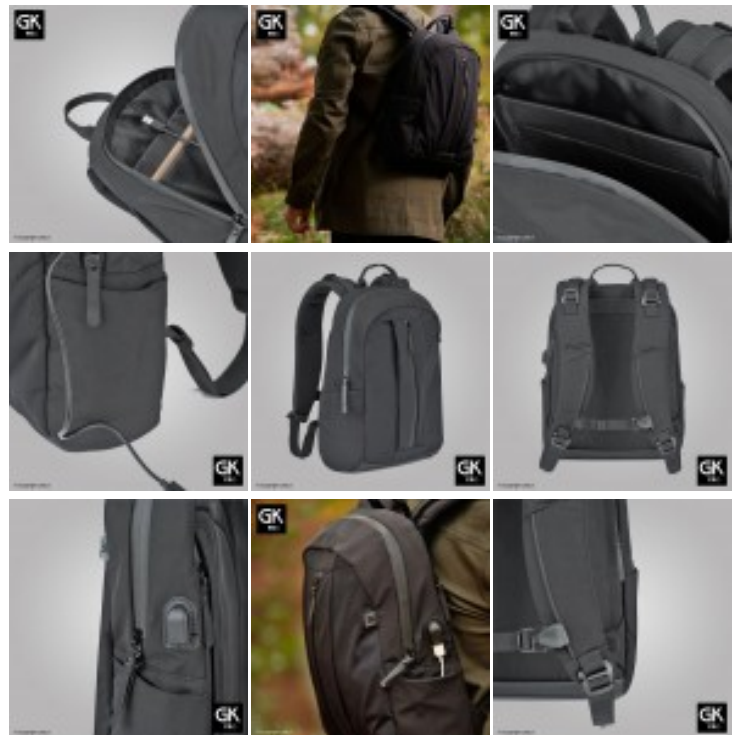

## Sac à dos GK Spectrum Undercover 20 L

### Description du produit :

Sac à dos GK Spectrum Undercover 20 L.

Le Spectrum GK UNVERCOVER est l'accessoire indispensable lors de vos **missions civiles** et vos activités **outdoor**.

Léger, confortable et résistant, vous apprécierez sa conception et son volume pratique.

Son **ouverture latérale** s'accompagne de fermetures zipée pour un sac **ambidextre**.

L'intérieur de cette poche permet également d'équiper un **PAD holster** muni d'une bande auto-agrippante.

- (3) 3ème poche se situe à l'avant du sac et est extensible afin d'optimiser la place.

#### **Caractéristiques :**

- **Léger** : 700 gr.
- Dimensions : 40 x 33 cm.
- Fermetures éclair **waterproof**.
- **3 poches principales**, 4 poches internes supplémentaires.
- Possibilité d'équiper un **holster** à l'aide d'un PAD auto-agrippant.