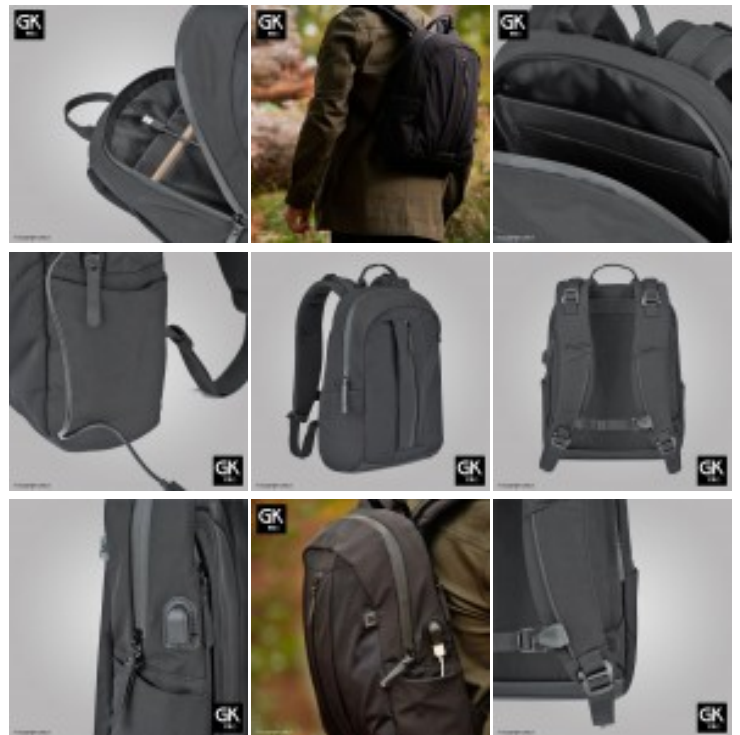

Sac à dos GK Spectrum Undercover 20 L

Codes produits :

Référence 600GKP96310

EAN13 : -

CUP : -

Galerie de produits :

Description du produit :

Sac à dos GK Spectrum Undercover 20 L.

Vous y trouverez également :

- Une poche ouverte de **26,5x22,5 cm**,
- 2 poches **filets**,
- 1 poche zipée et un port câble **USB** intégré pour recharger facilement vos appareils.

- (2) Sa 2ème poche se situe près du corps, au dos du sac.

Son **ouverture latérale** s'accompagne de fermetures zipée pour un sac **ambidextre**.

L'intérieur de cette poche permet également d'équiper un **PAD holster** muni d'une bande auto-agrippante.

- (3) 3ème poche se situe à l'avant du sac et est extensible afin d'optimiser la place.

- **Léger** : 700 gr.
- Dimensions : 40 x 33 cm.
- Fermetures éclair **waterproof**.
- **3 poches principales**, 4 poches internes supplémentaires.
- Possibilité d'équiper un **holster** à l'aide d'un PAD auto-agrippant.