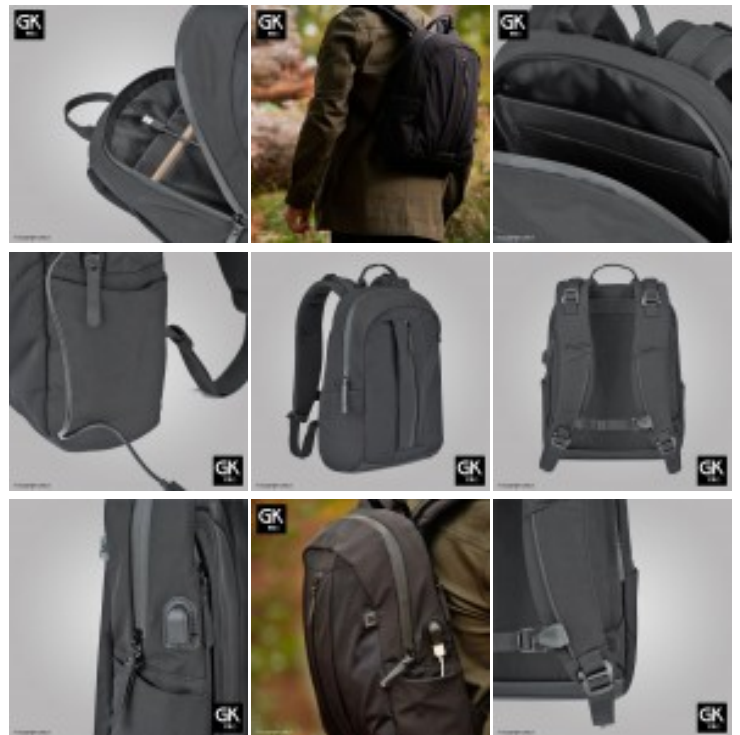

## Sac à dos GK Spectrum Undercover 20 L

### Description du produit :

Sac à dos GK Spectrum Undercover 20 L.

Le Spectrum GK UNVERCOVER est l'accessoire indispensable lors de vos **missions civiles** et vos activités **outdoor**.

Léger, confortable et résistant, vous apprécierez sa conception et son volume pratique.

Son **ouverture latérale** s'accompagne de fermetures zipée pour un sac **ambidextre**.

L'intérieur de cette poche permet également d'équiper un **PAD holster** muni d'une bande auto-agrippante.

- (3) 3ème poche se situe à l'avant du sac et est extensible afin d'optimiser la place.

## Caractéristiques :

- **Léger** : 700 gr.
- Dimensions : 40 x 33 cm.
- Fermetures éclair **waterproof**.
- **3 poches principales**, 4 poches internes supplémentaires.
- Possibilité d'équiper un **holster** à l'aide d'un PAD auto-agrippant.