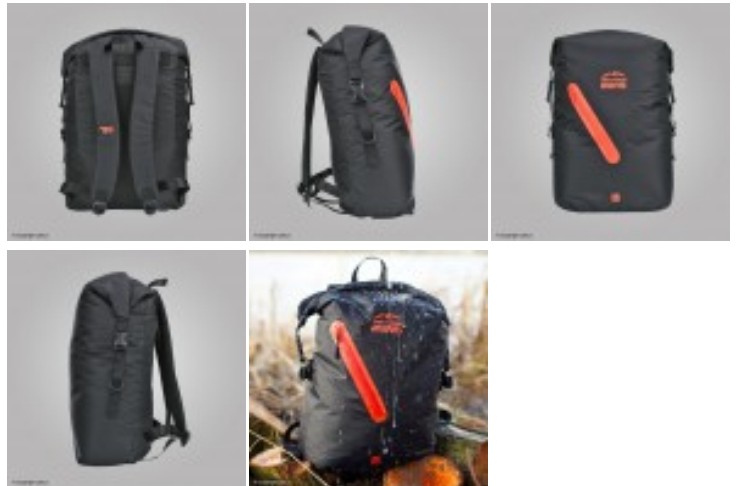

Sac à dos imperméable TASK FORCE Beavertrail 22 L noir orange

Codes produits :

Référence 600SAC045NO

EAN13 : -

CUP : -

Galerie de produits :

Description du produit :

Sac à dos TASK FORCE 22L Beavertrail : Un sac à dos fait pour **l'aventure**.

Compacte et waterproof, se sac vous suivra au quotidien ou pour toutes vos activités outdoor telles que :

- Le kayak,
- Le rafting,
- La pêche,
- Le camping, ect...

Il garde vos affaires au sec grâce à son revêtement **imperméable et ses coutures étanches**.

Ses bandoulières **ergonomiques** le rende **confortable** et **pratique** à porter durant de longues

heures.

**Attention, le sac ne doit pas être intentionnellement maintenu sous l'eau.
Il n'est pas fait pour la nage.**

Caractéristiques :

- Dimensions : 44 x 27 x 19 cm.
- Bandoulière ergonomique.
- Matière **waterproof**.
- Poids : 0,3 kg.
- Volume : **22 L**.