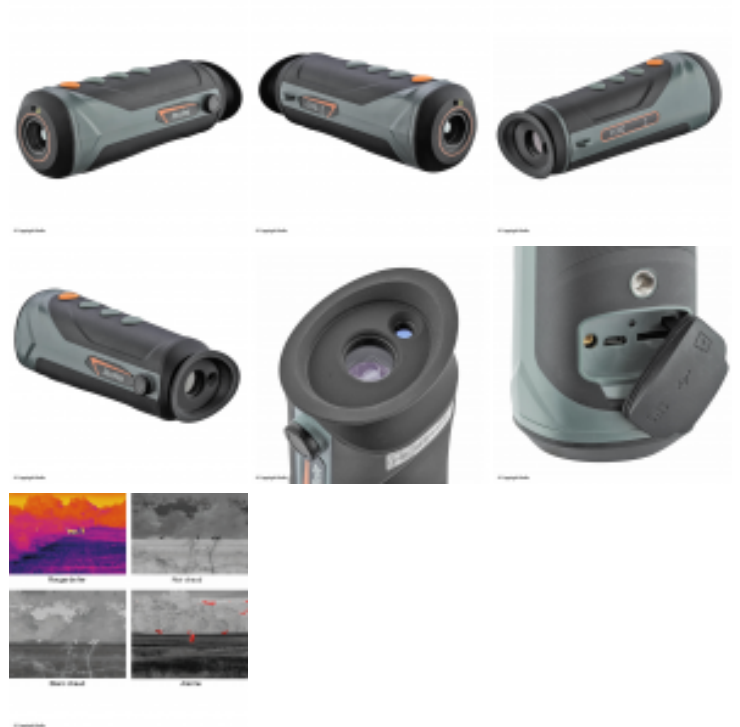

Galerie de produits :

Description du produit :