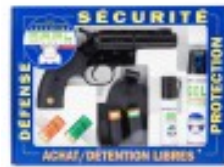

### Description du produit :

Un Gomm-Cogne pour votre défense personnelle

Le Pack GC27 + 10 Chevrotine 12/50 est un **ensemble complet** conçu pour garantir la **sécurité** et la tranquillité d'esprit des particuliers soucieux de leur **protection personnelle**, mais également pour ceux qui pratiquent le **tir récréatif**.