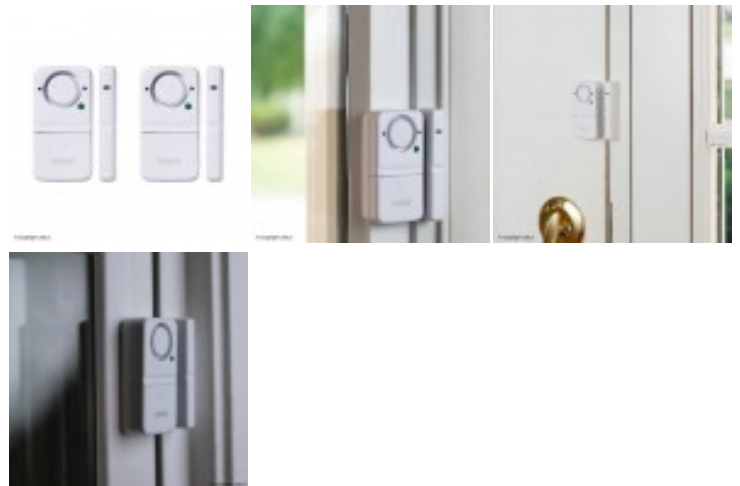

Alarme SABRE magnétique porte et fenêtre - Lot de 2

© Copyright LbdLs

Codes produits :

Référence 500SAB017

EAN13 : 023063810843

CUP : -

Galerie de produits :

Description du produit :

Alarme Magnétique Sabre RED : Sécurité maximale pour votre maison

Protégez votre domicile avec **l'alarme magnétique** pour porte et fenêtre Sabre RED. Découvrez comment ces dispositifs de sécurité innovants peuvent vous offrir une tranquillité d'esprit totale.

Installation simple et rapide

Installez facilement les alarmes magnétiques Sabre RED sur vos **portes, fenêtres, tiroirs** et autres **ouvertures** en quelques secondes seulement.

Pas besoin de compétences particulières en bricolage - il vous suffit de **fixer l'aimant** sur la porte

ou la fenêtre et le détecteur sur le cadre.

Détection précise

Grâce à son système aimant-détecteur, l'alarme Sabre RED est extrêmement sensible aux mouvements. Dès que la porte ou la fenêtre est ouverte, l'aimant s'éloigne du détecteur, déclenchant ainsi l'alarme et vous alertant instantanément.