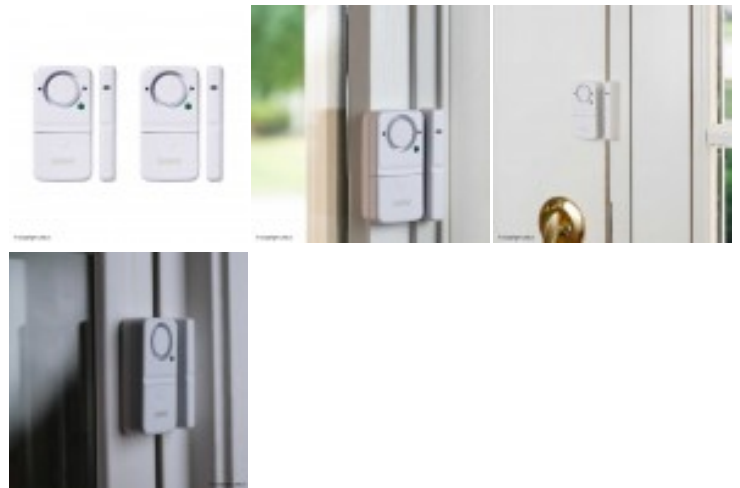

Alarme SABRE magnétique porte et fenêtre - Lot de 2

Codes produits :

Référence 500SAB017

EAN13 : 023063810843

CUP : -

Galerie de produits :

© Copyright LbdLs

Description du produit :

Alarme Magnétique Sabre RED : Sécurité maximale pour votre maison

Protégez votre domicile avec **l'alarme magnétique** pour porte et fenêtre Sabre RED. Découvrez comment ces dispositifs de sécurité innovants peuvent vous offrir une tranquillité d'esprit totale.

Installation simple et rapide

Installez facilement les alarmes magnétiques Sabre RED sur vos **portes, fenêtres, tiroirs** et autres **ouvertures** en quelques secondes seulement.

Pas besoin de compétences particulières en bricolage - il vous suffit de **fixer l'aimant** sur la porte

ou la fenêtre et le détecteur sur le cadre.

Détection précise

Grâce à son système aimant-détecteur, l'alarme Sabre RED est extrêmement sensible aux mouvements. Dès que la porte ou la fenêtre est ouverte, l'aimant s'éloigne du détecteur, déclenchant ainsi l'alarme et vous alertant instantanément.