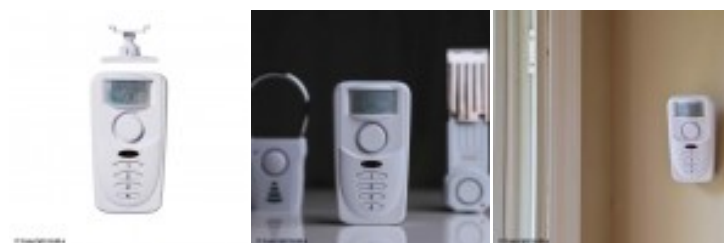

Alarme SABRE avec détecteur de mouvement

Codes produits :

Référence 500SAB019

EAN13 : 023063811161

CUP : -

Galerie de produits :

© Copyright LbdLs

Description du produit :

Alarme SABRE avec détecteur de mouvement : Garantisiez la sécurité de votre foyer

Protégez votre domicile avec l'alarme SABRE équipée d'un **détecteur de mouvement**, une solution de sécurité **fiable** et **efficace** pour **dissuader** les intrus et vous offrir une **tranquillité d'esprit** totale.

Ce système d'alarme équipé d'un détecteur de mouvement offre une puissance sonore impressionnante pouvant atteindre **120 décibels**, garantissant ainsi une dissuasion efficace en cas d'intrusion. Avec une **portée de détection** pouvant aller jusqu'à **6 mètres**, il est capable de repérer les mouvements suspects dans un large périmètre.

Pour son fonctionnement, il nécessite simplement l'insertion de **3 piles AAA (non incluses)**, assurant ainsi une **autonomie** fiable.

De plus, sa puissance sonore atteignant jusqu'à **230 mètres** permet une alerte audible à une **grande distance**, assurant ainsi une protection étendue pour votre domicile ou votre propriété.